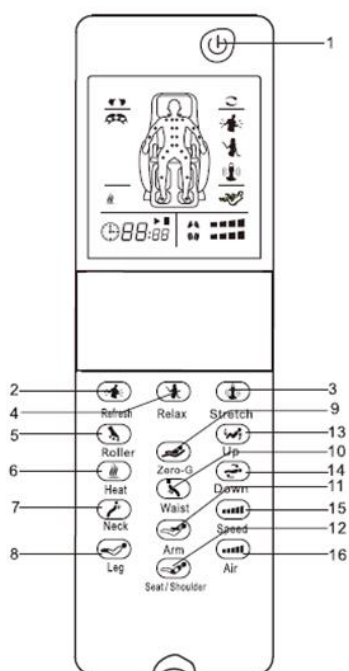

Installieren des Schulterbereichs

1. Öffnen Sie den Reißverschluss am Schulterelement. Legen Sie das Schulterelement so an die Rückenlehne, dass die Öffnungen „A“ und „B“ genau übereinander liegen.
2. Verbinden Sie den Luftschlauch „E“ mit dem Luftschlauch „F“ an der Rückenlehne.
3. Verwenden Sie die Schraube (M6 x 16) zur Befestigung an der Rückenlehne.
4. Schließen Sie den Reißverschluss.
5. Wiederholen Sie die obigen Schritte, für die zweite Schulterstütze.

Rückenpolster und Sitzkissen

1. Verbinden Sie das Kabel der Rückenlehne mit dem Massagesessel. Den entsprechenden

Stecker finden Sie unter der Sitzfläche.

2. Verbinden Sie die Rückenlehne und die Sitzfläche mit dem Reißverschluss.

3. Befestigen Sie das Rückenpolster mit dem Reißverschluss am oberen Ende der Rückenlehne.

4. Befestigen Sie das Kissen mit dem Klettverschluss.

Zubehör

Fernbedienung

- | | | |
|------------|------------|---------------------------|
| 1. AN/AUS | 2. Beleben | 3. Dehnen |
| 4. Relaxen | 5. Rollen | 6. Heizen |
| 7. Nacken | 8. Beine | 9. Zero-G |
| 10. Taille | 11. Arme | 12. Sitz/Schulter |
| 13. Oben | 14. Unten | 15. Speed/Geschwindigkeit |
| | | 16. Airbag |