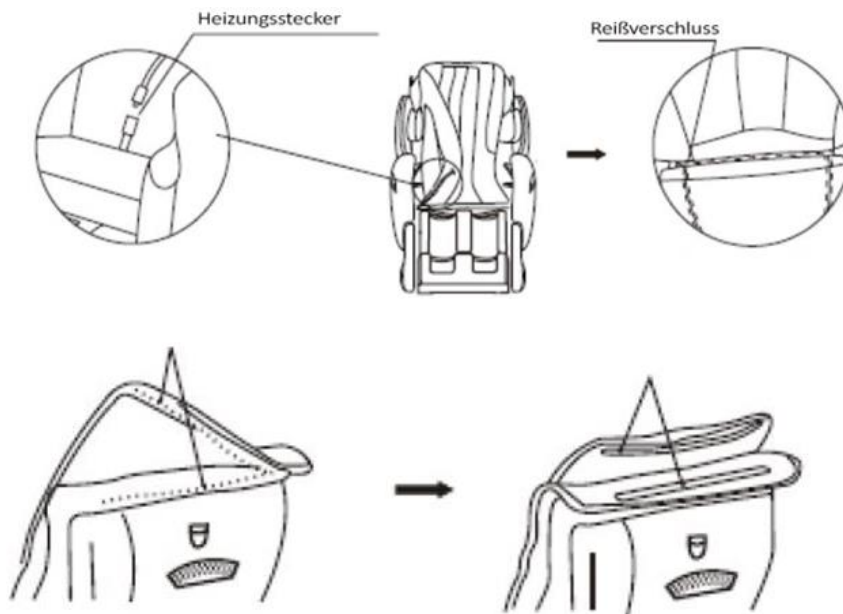

Installieren des Schulterbereichs

1. Öffnen Sie den Reißverschluss am Schulterelement. Legen Sie das Schulterelement so an die Rückenlehne, dass die Öffnungen „A“ und „B“ genau übereinander liegen.
2. Verbinden Sie den Luftschlauch „E“ mit dem Luftschlauch „F“ an der Rückenlehne.
3. Verwenden Sie die Schraube (M6 x 16) zur Befestigung an der Rückenlehne.
4. Schließen Sie den Reißverschluss.
5. Wiederholen Sie die obigen Schritte, für die zweite Schulterstütze.

Rückenpolster und Sitzkissen

1. Verbinden Sie das Kabel der Rückenlehne mit dem Massagesessel. Den entsprechenden

Stecker finden Sie unter der Sitzfläche.

2. Verbinden Sie die Rückenlehne und die Sitzfläche mit dem Reißverschluss.

3. Befestigen Sie das Rückenpolster mit dem Reißverschluss am oberen Ende der Rückenlehne.

4. Befestigen Sie das Kissen mit dem Klettverschluss.

Zubehör

Fernbedienung

- | | | |
|------------|------------|---------------------------|
| 1. AN/AUS | 2. Beleben | 3. Dehnen |
| 4. Relaxen | 5. Rollen | 6. Heizen |
| 7. Nacken | 8. Beine | 9. Zero-G |
| 10. Taille | 11. Arme | 12. Sitz/Schulter |
| 13. Oben | 14. Unten | 15. Speed/Geschwindigkeit |
| | | 16. Airbag |