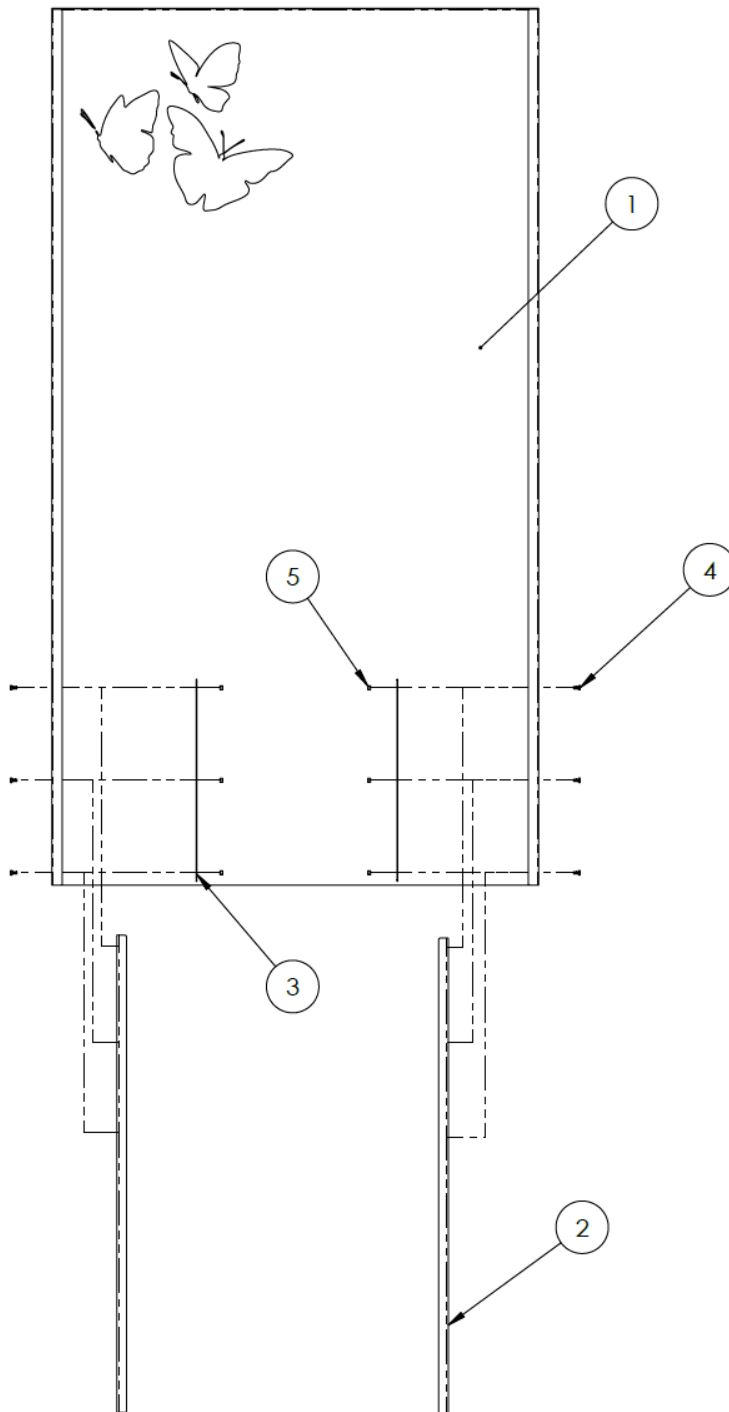

Symbolerklärung

WARNUNG

Das Warn-Symbol weist Sie auf Gefahren hin, bei denen Unfälle oder Beschädigungen auftreten können. Bevor Sie den entsprechenden Montageschritt ausführen, lesen Sie den entsprechenden Hinweis neben dem Symbol.

Reklamationen, die aufgrund unsachgemäßer Montage oder Nutzung entstehen, sind von der Gewährleistung ausgeschlossen.

Modell: Rost Sichtschutz BUTTERFLY

Lieferumfang

Nr.	Beschreibung	Menge
1	Sichtschutz	1
2	Befestigung	2
3	Ansraubblech	2
4	Sechskantschraube M5 x 10	6
5	Mutter M5	6

Montage

1. Führen Sie die Befestigung (Teil 2) in die Innenseite des Sichtschutzes (Teil 1).
2. Führen Sie nun das Anschraublech (Teil 3) vor die Befestigung (Teil 2). Die Lochbohrungen der Befestigung (Teil 2), sowie die des Sichtschutzes (Teil 1) und des Anschraubleches (Teil 3) müssen bündig zueinander sein.
3. Verschrauben Sie Teil 2, sowie Teil 3 mit Teil 4 und Teil 5.
4. Wiederholen Sie den Vorgang für die gegenüberliegende Seite.