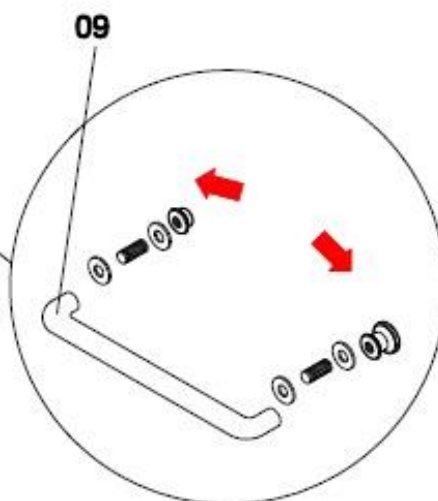

Reklamationen, die aufgrund von falscher Montage oder Nutzung entstehen, sind von der Gewährleistung ausgeschlossen!

Duschabtrennung Lavie

60x135 cm + 60x135 cm

60x135 cm + 70x135 cm

**Wir danken Ihnen
für Ihr Vertrauen und
wünschen viel Vergnügen mit
Ihrem neuen Produkt!**