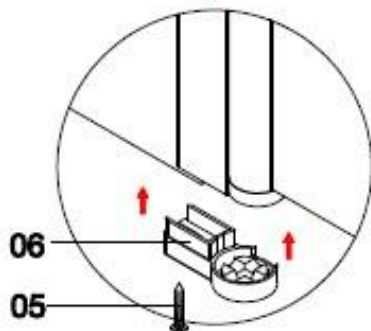

Reklamationen, die aufgrund von falscher Montage oder Nutzung entstehen, sind von der Gewährleistung ausgeschlossen!

Duschabtrennung Lavie

60x135 cm + 60x135 cm

60x135 cm + 70x135 cm

**Wir danken Ihnen
für Ihr Vertrauen und
wünschen viel Vergnügen mit
Ihrem neuen Produkt!**