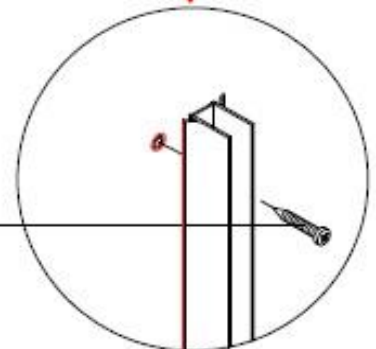

Reklamationen, die aufgrund von falscher Montage oder Nutzung entstehen, sind von der Gewährleistung ausgeschlossen!

Duschabtrennung Lavie

60x135 cm + 60x135 cm

60x135 cm + 70x135 cm

**Wir danken Ihnen
für Ihr Vertrauen und
wünschen viel Vergnügen mit
Ihrem neuen Produkt!**