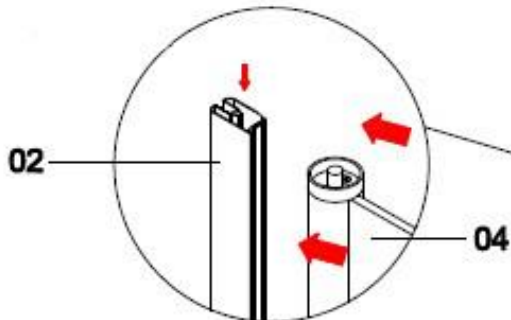

Reklamationen, die aufgrund von falscher Montage oder Nutzung entstehen, sind von der Gewährleistung ausgeschlossen!

Duschabtrennung Lavie

60x135 cm + 60x135 cm

60x135 cm + 70x135 cm

**Wir danken Ihnen
für Ihr Vertrauen und
wünschen viel Vergnügen mit
Ihrem neuen Produkt!**