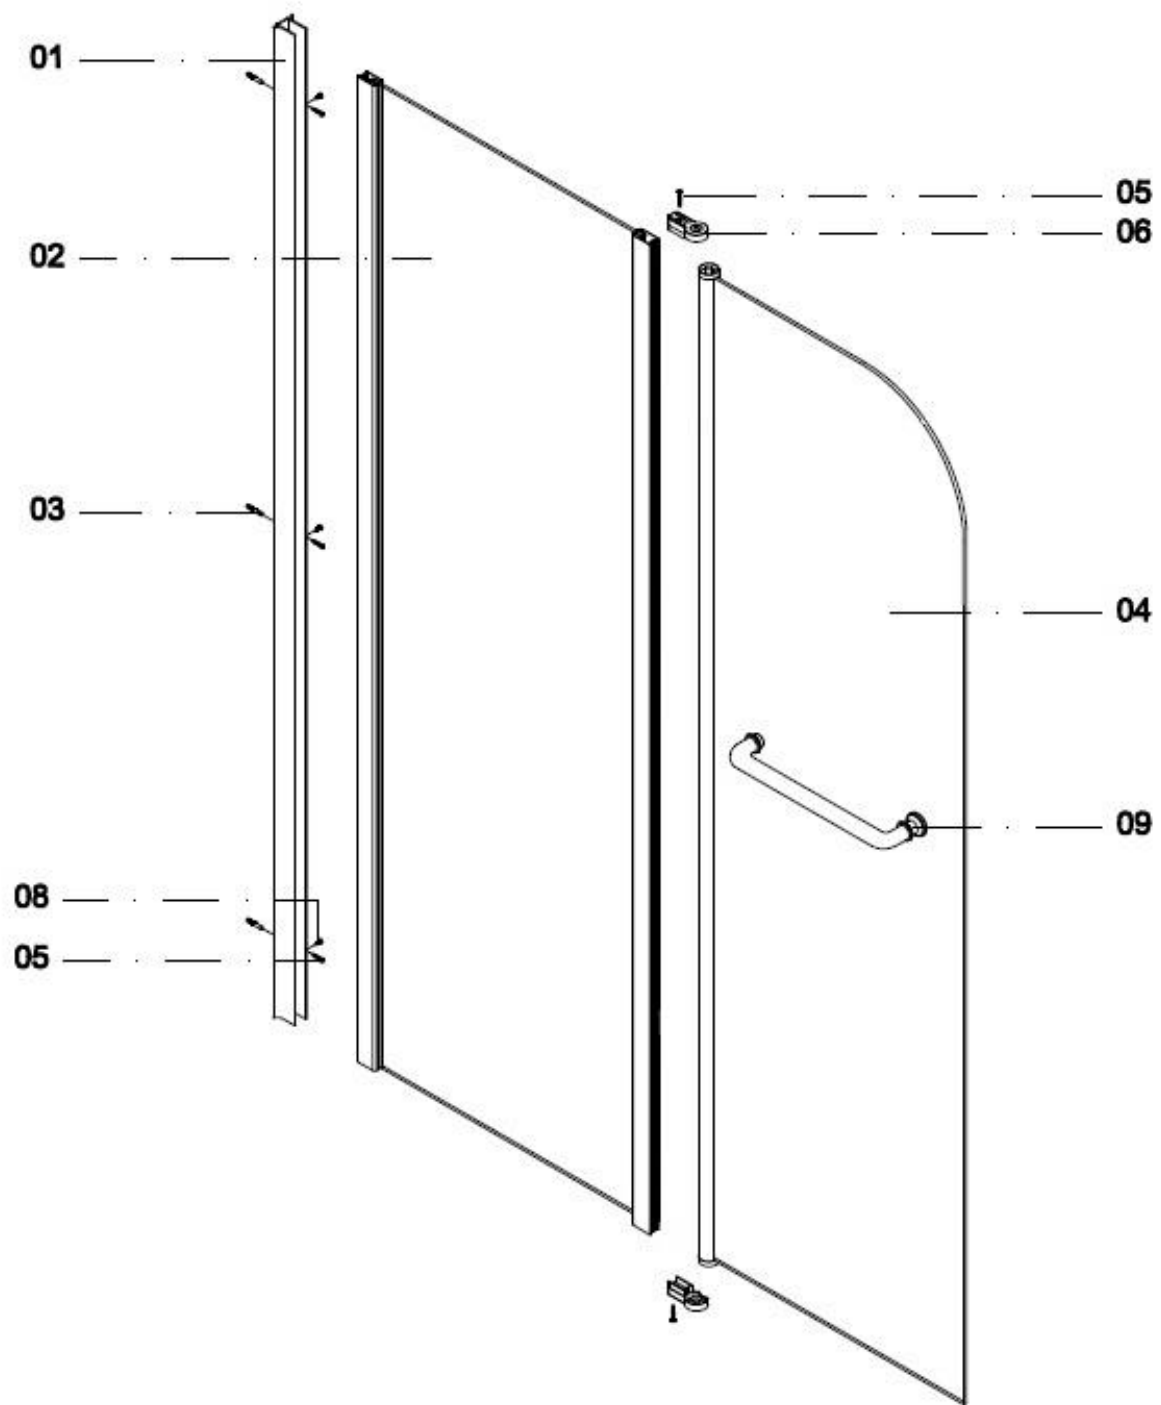

Reklamationen, die aufgrund von falscher Montage oder Nutzung entstehen, sind von der Gewährleistung ausgeschlossen!

Duschabtrennung Lavie

60x135 cm + 60x135 cm

60x135 cm + 70x135 cm

**Wir danken Ihnen
für Ihr Vertrauen und
wünschen viel Vergnügen mit
Ihrem neuen Produkt!**