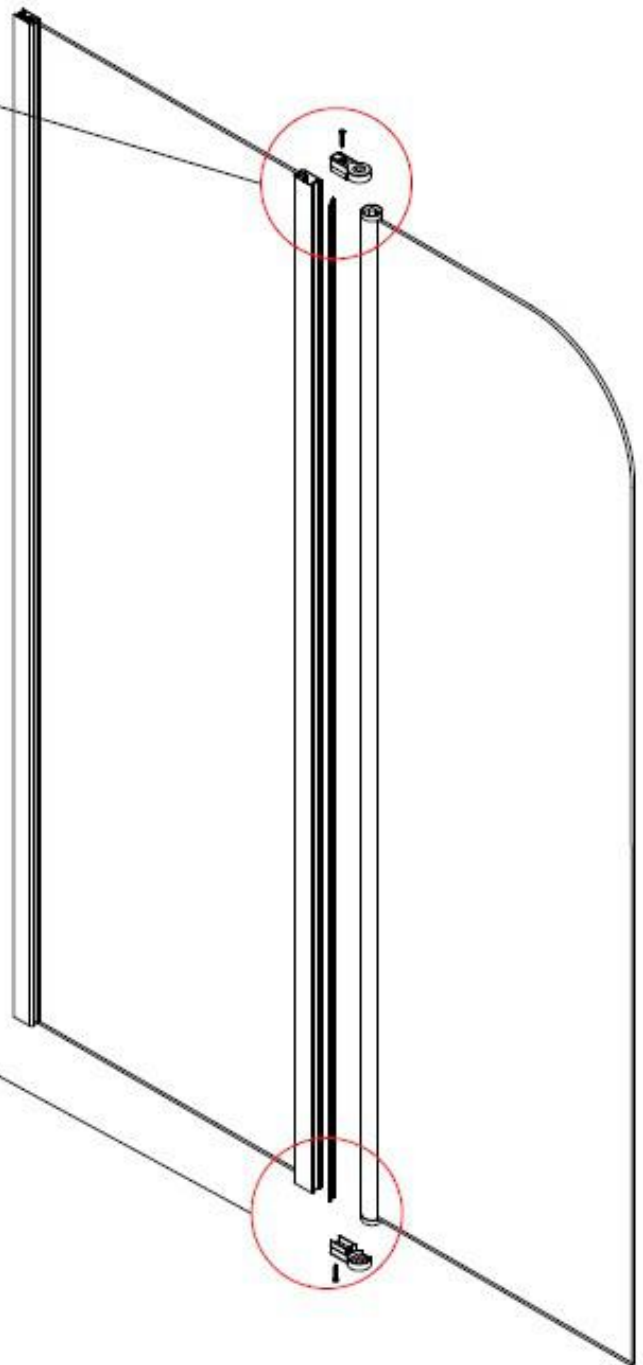

Reklamationen, die aufgrund von falscher Montage oder Nutzung entstehen, sind von der Gewährleistung ausgeschlossen!

Duschabtrennung Lavie

60x135 cm + 60x135 cm

60x135 cm + 70x135 cm

**Wir danken Ihnen
für Ihr Vertrauen und
wünschen viel Vergnügen mit
Ihrem neuen Produkt!**