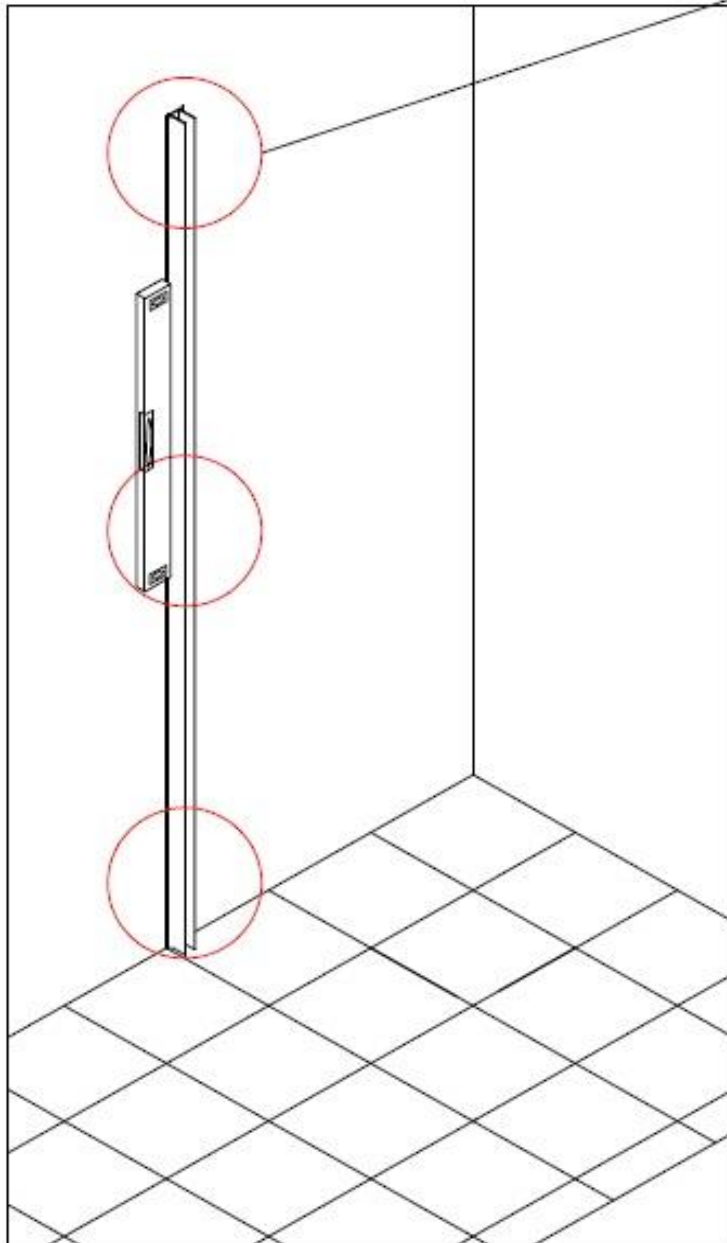

Reklamationen, die aufgrund von falscher Montage oder Nutzung entstehen, sind von der Gewährleistung ausgeschlossen!

Duschabtrennung Lavie

60x135 cm + 60x135 cm

60x135 cm + 70x135 cm

**Wir danken Ihnen
für Ihr Vertrauen und
wünschen viel Vergnügen mit
Ihrem neuen Produkt!**