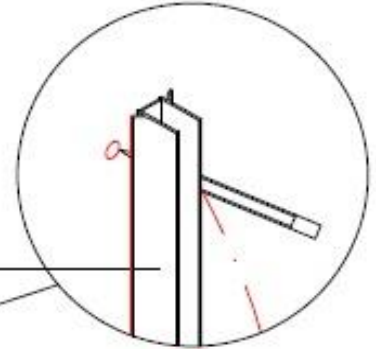

Reklamationen, die aufgrund von falscher Montage oder Nutzung entstehen, sind von der Gewährleistung ausgeschlossen!

Duschabtrennung Lavie

60x135 cm + 60x135 cm

60x135 cm + 70x135 cm

**Wir danken Ihnen
für Ihr Vertrauen und
wünschen viel Vergnügen mit
Ihrem neuen Produkt!**