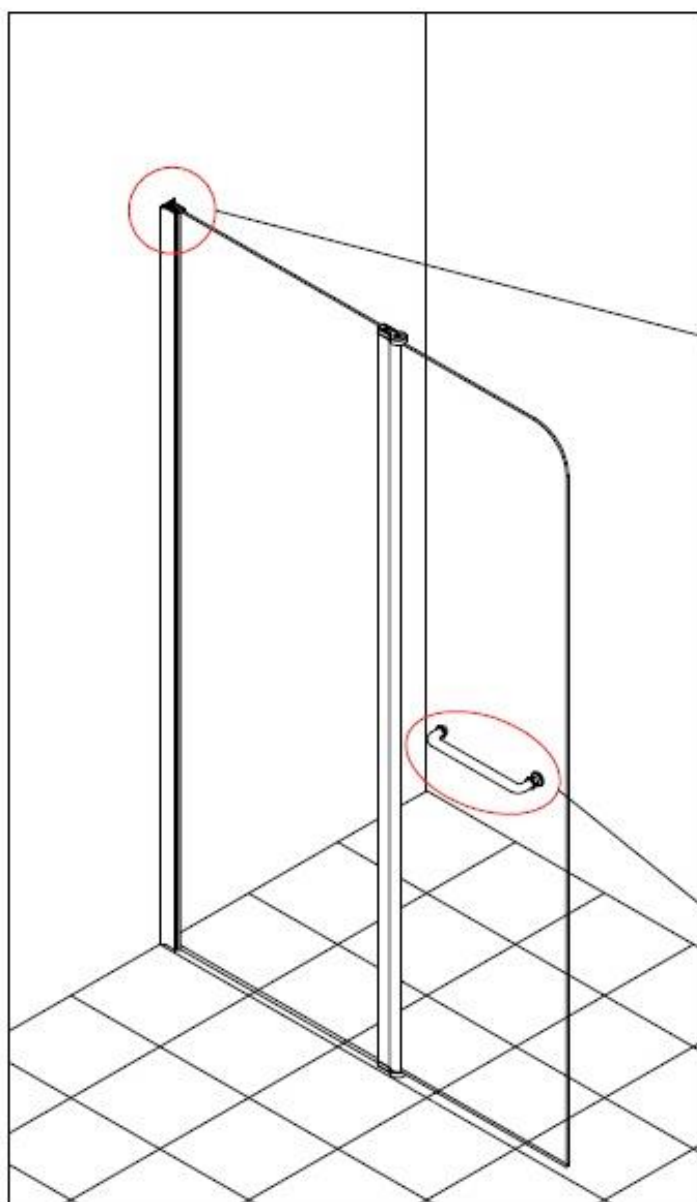

Reklamationen, die aufgrund von falscher Montage oder Nutzung entstehen, sind von der Gewährleistung ausgeschlossen!

Duschabtrennung Lavie

60x135 cm + 60x135 cm

60x135 cm + 70x135 cm

**Wir danken Ihnen
für Ihr Vertrauen und
wünschen viel Vergnügen mit
Ihrem neuen Produkt!**