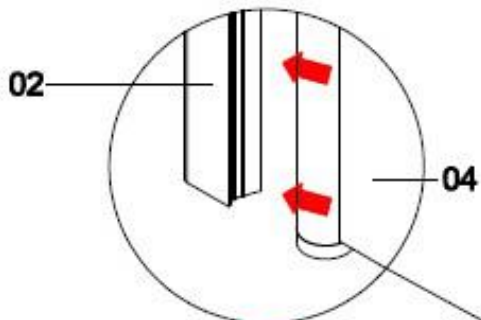

Reklamationen, die aufgrund von falscher Montage oder Nutzung entstehen, sind von der Gewährleistung ausgeschlossen!

Duschabtrennung Lavie

60x135 cm + 60x135 cm

60x135 cm + 70x135 cm

**Wir danken Ihnen
für Ihr Vertrauen und
wünschen viel Vergnügen mit
Ihrem neuen Produkt!**