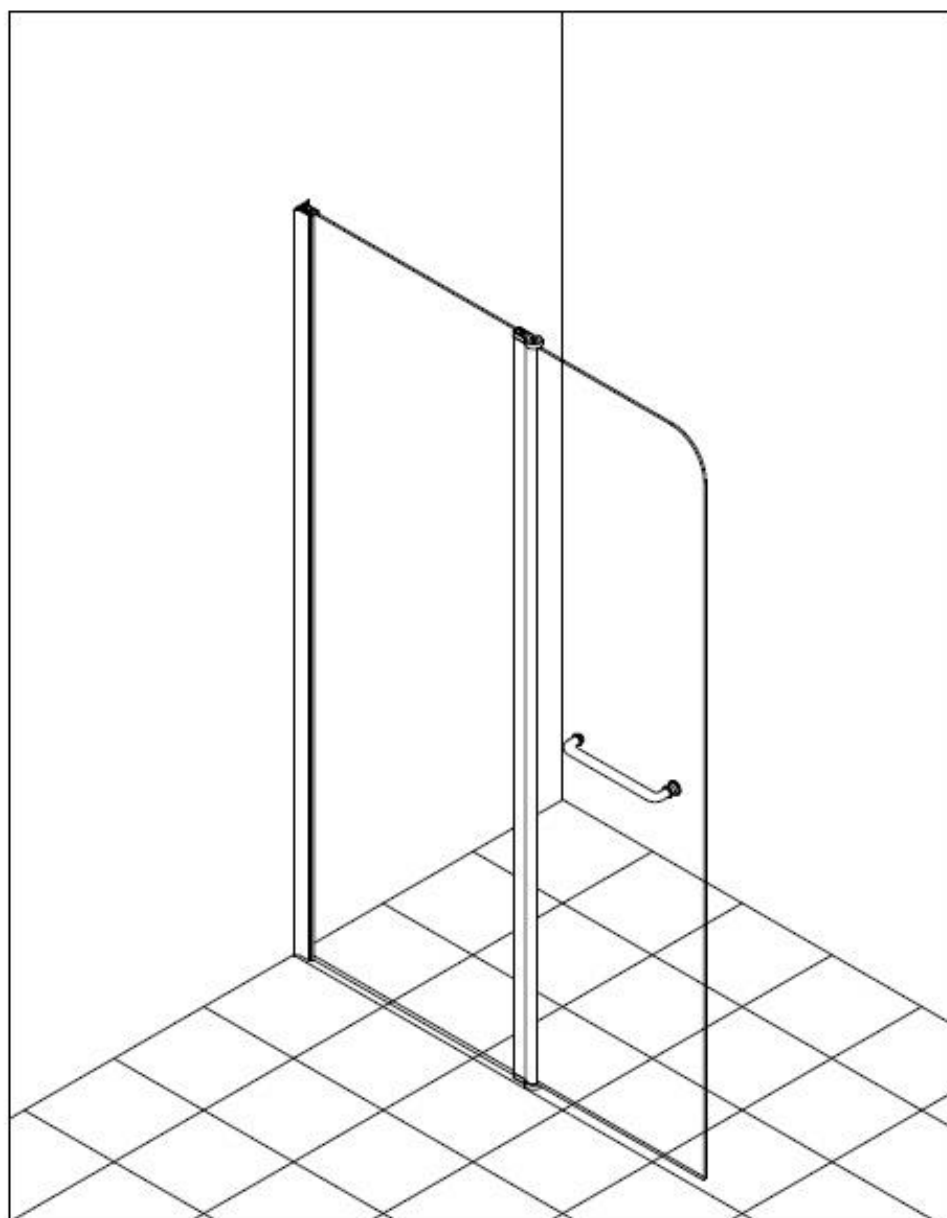

Reklamationen, die aufgrund von falscher Montage oder Nutzung entstehen, sind von der Gewährleistung ausgeschlossen!

Duschabtrennung Lavie

60x135 cm + 60x135 cm

60x135 cm + 70x135 cm

**Wir danken Ihnen
für Ihr Vertrauen und
wünschen viel Vergnügen mit
Ihrem neuen Produkt!**