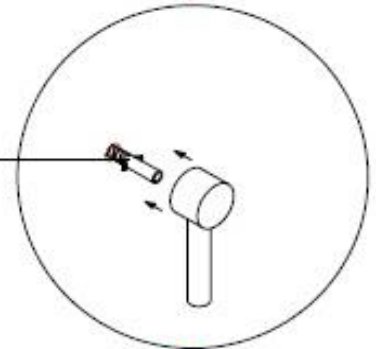

Reklamationen, die aufgrund von falscher Montage oder Nutzung entstehen, sind von der Gewährleistung ausgeschlossen!

Duschabtrennung Lavie

60x135 cm + 60x135 cm

60x135 cm + 70x135 cm

**Wir danken Ihnen
für Ihr Vertrauen und
wünschen viel Vergnügen mit
Ihrem neuen Produkt!**