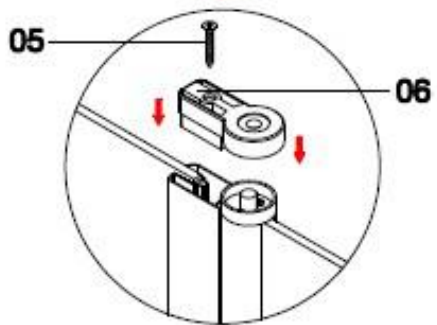

Reklamationen, die aufgrund von falscher Montage oder Nutzung entstehen, sind von der Gewährleistung ausgeschlossen!

Duschabtrennung Lavie

60x135 cm + 60x135 cm

60x135 cm + 70x135 cm

**Wir danken Ihnen
für Ihr Vertrauen und
wünschen viel Vergnügen mit
Ihrem neuen Produkt!**