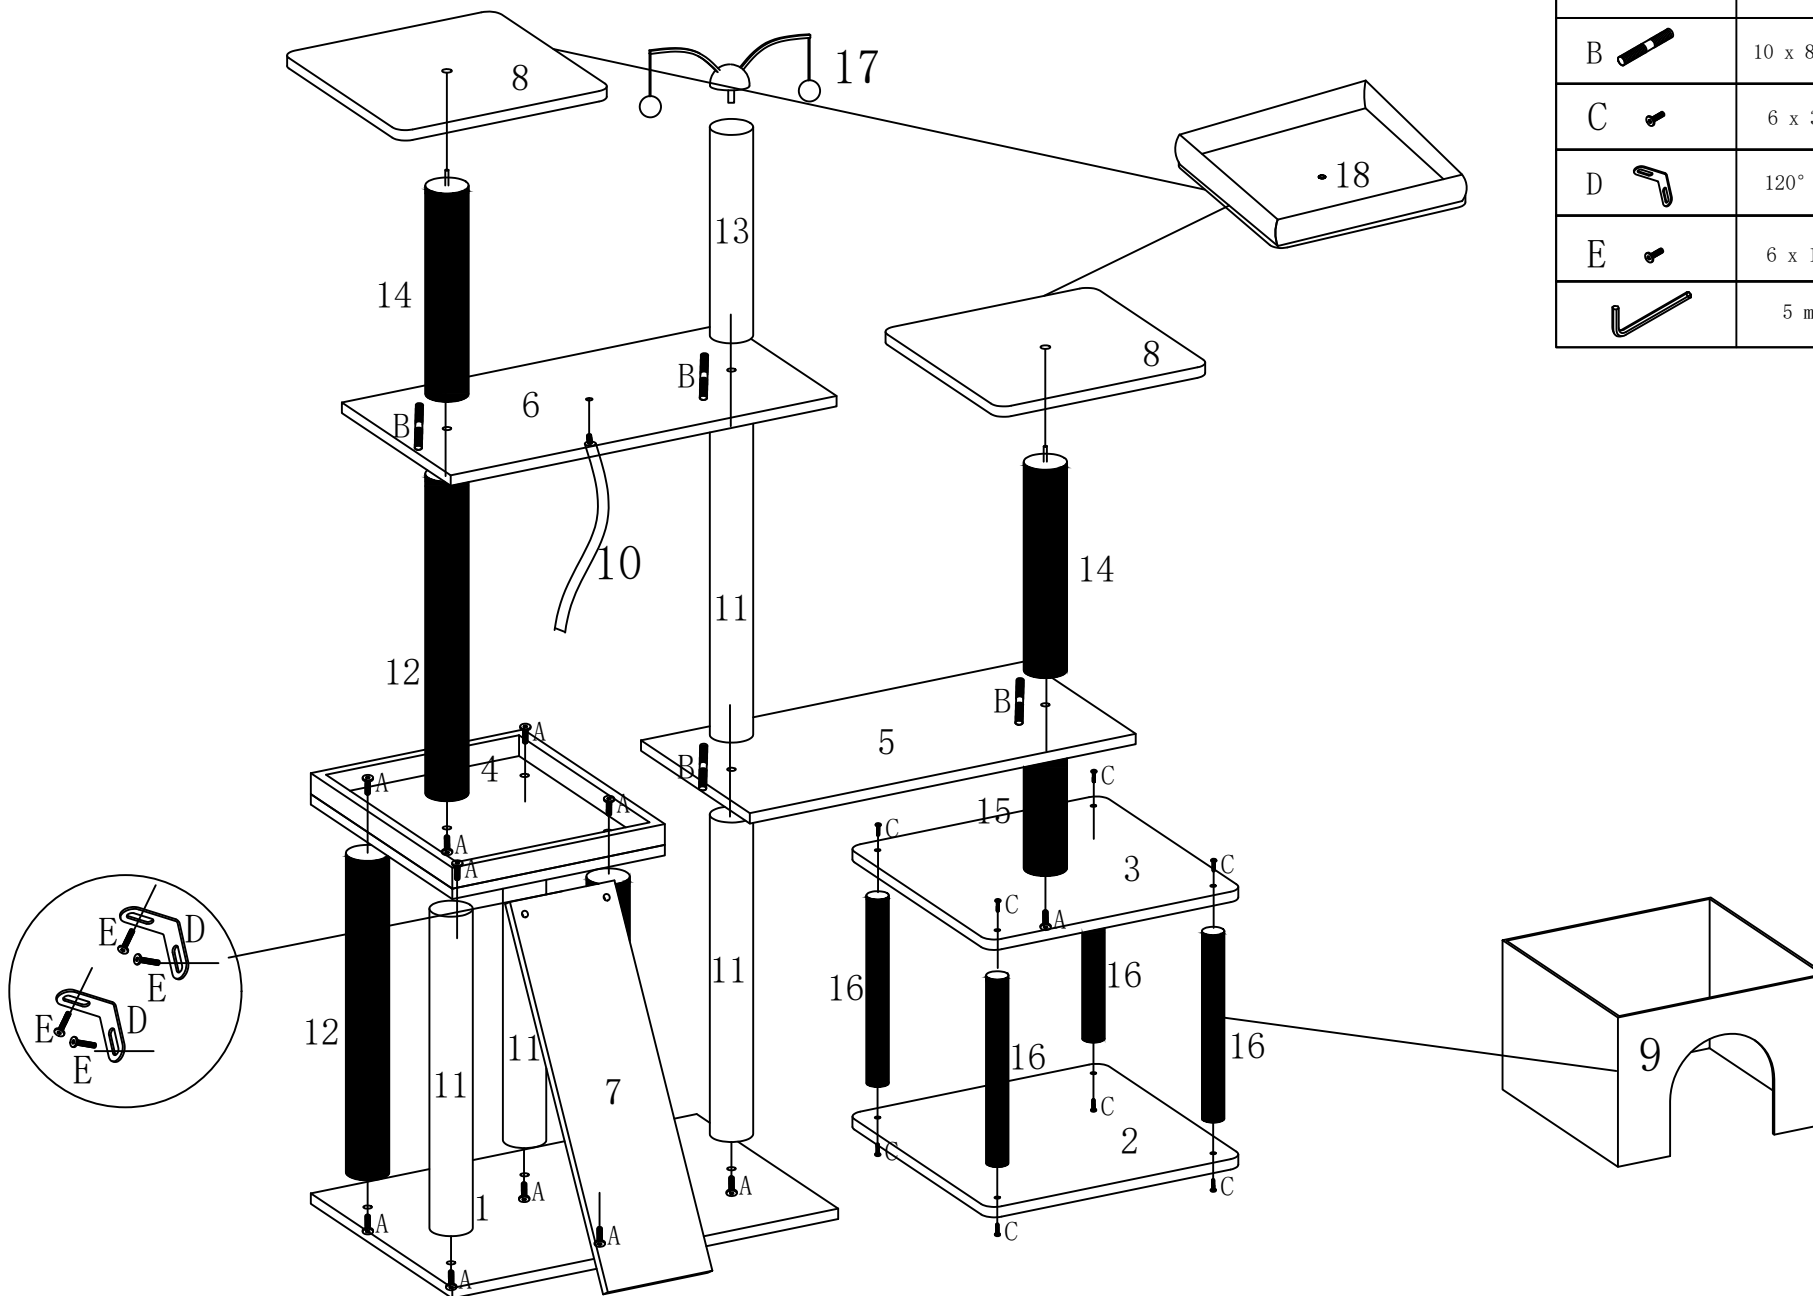

400 x 400 x 20 mm (1x)

600 x 310 x 20 mm (1x)

350 mm (1x)

300 mm (2x)

2x

400 x 400 x 20 mm (1x)

550 x 170 x 20 mm (1x)

460 mm (4x)

170 mm (1x)

400 x 335 x 65 mm (1x)

335 x 335 x 20 mm (2x)

460 mm (3x)

270 mm (4x)

Zubehör	Größe	Menge
A 	10 x 40 mm	11
B 	10 x 85 mm	4
C 	6 x 35 mm	8
D 	120°	2
E 	6 x 16 mm	4
	5 mm	1

Home Deluxe GmbH
Schanzeweg 2
32312 Lübbecke
Deutschland
Tel.: +49 (0)5743 6181-0
www.home-deluxe-gmbh.de