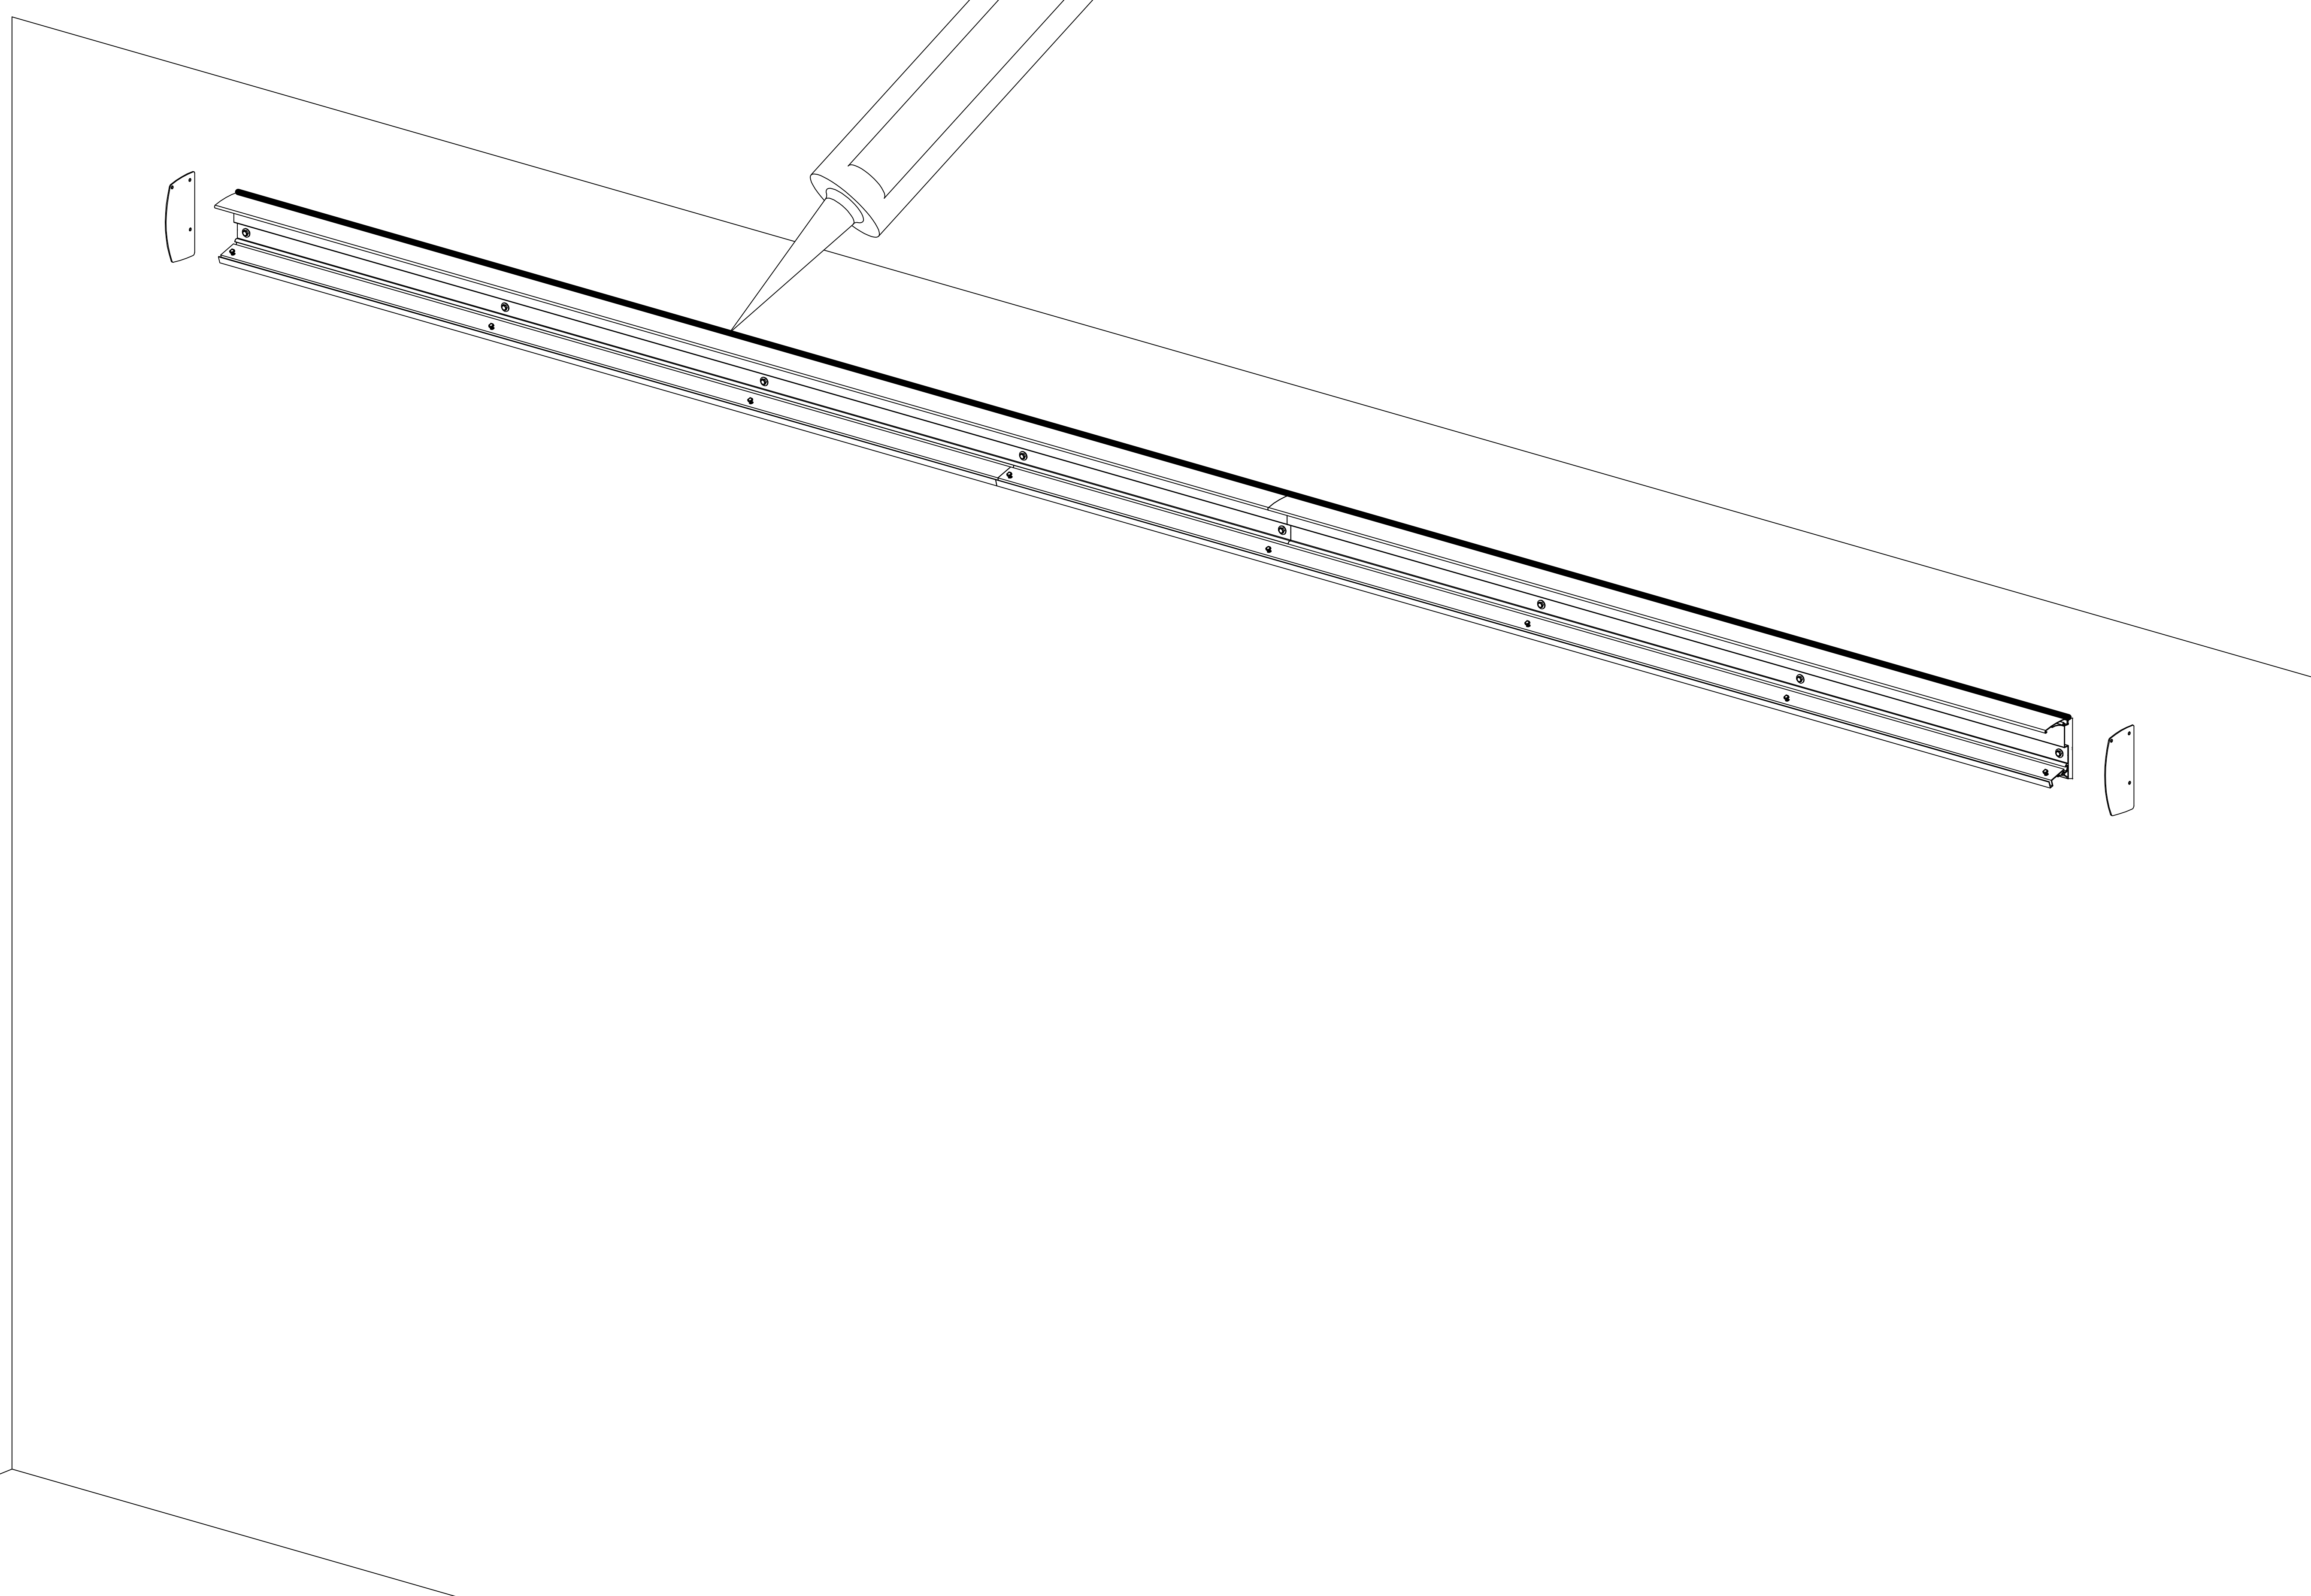

35 2 PCS

F1

6 PCS

ST4.2X20