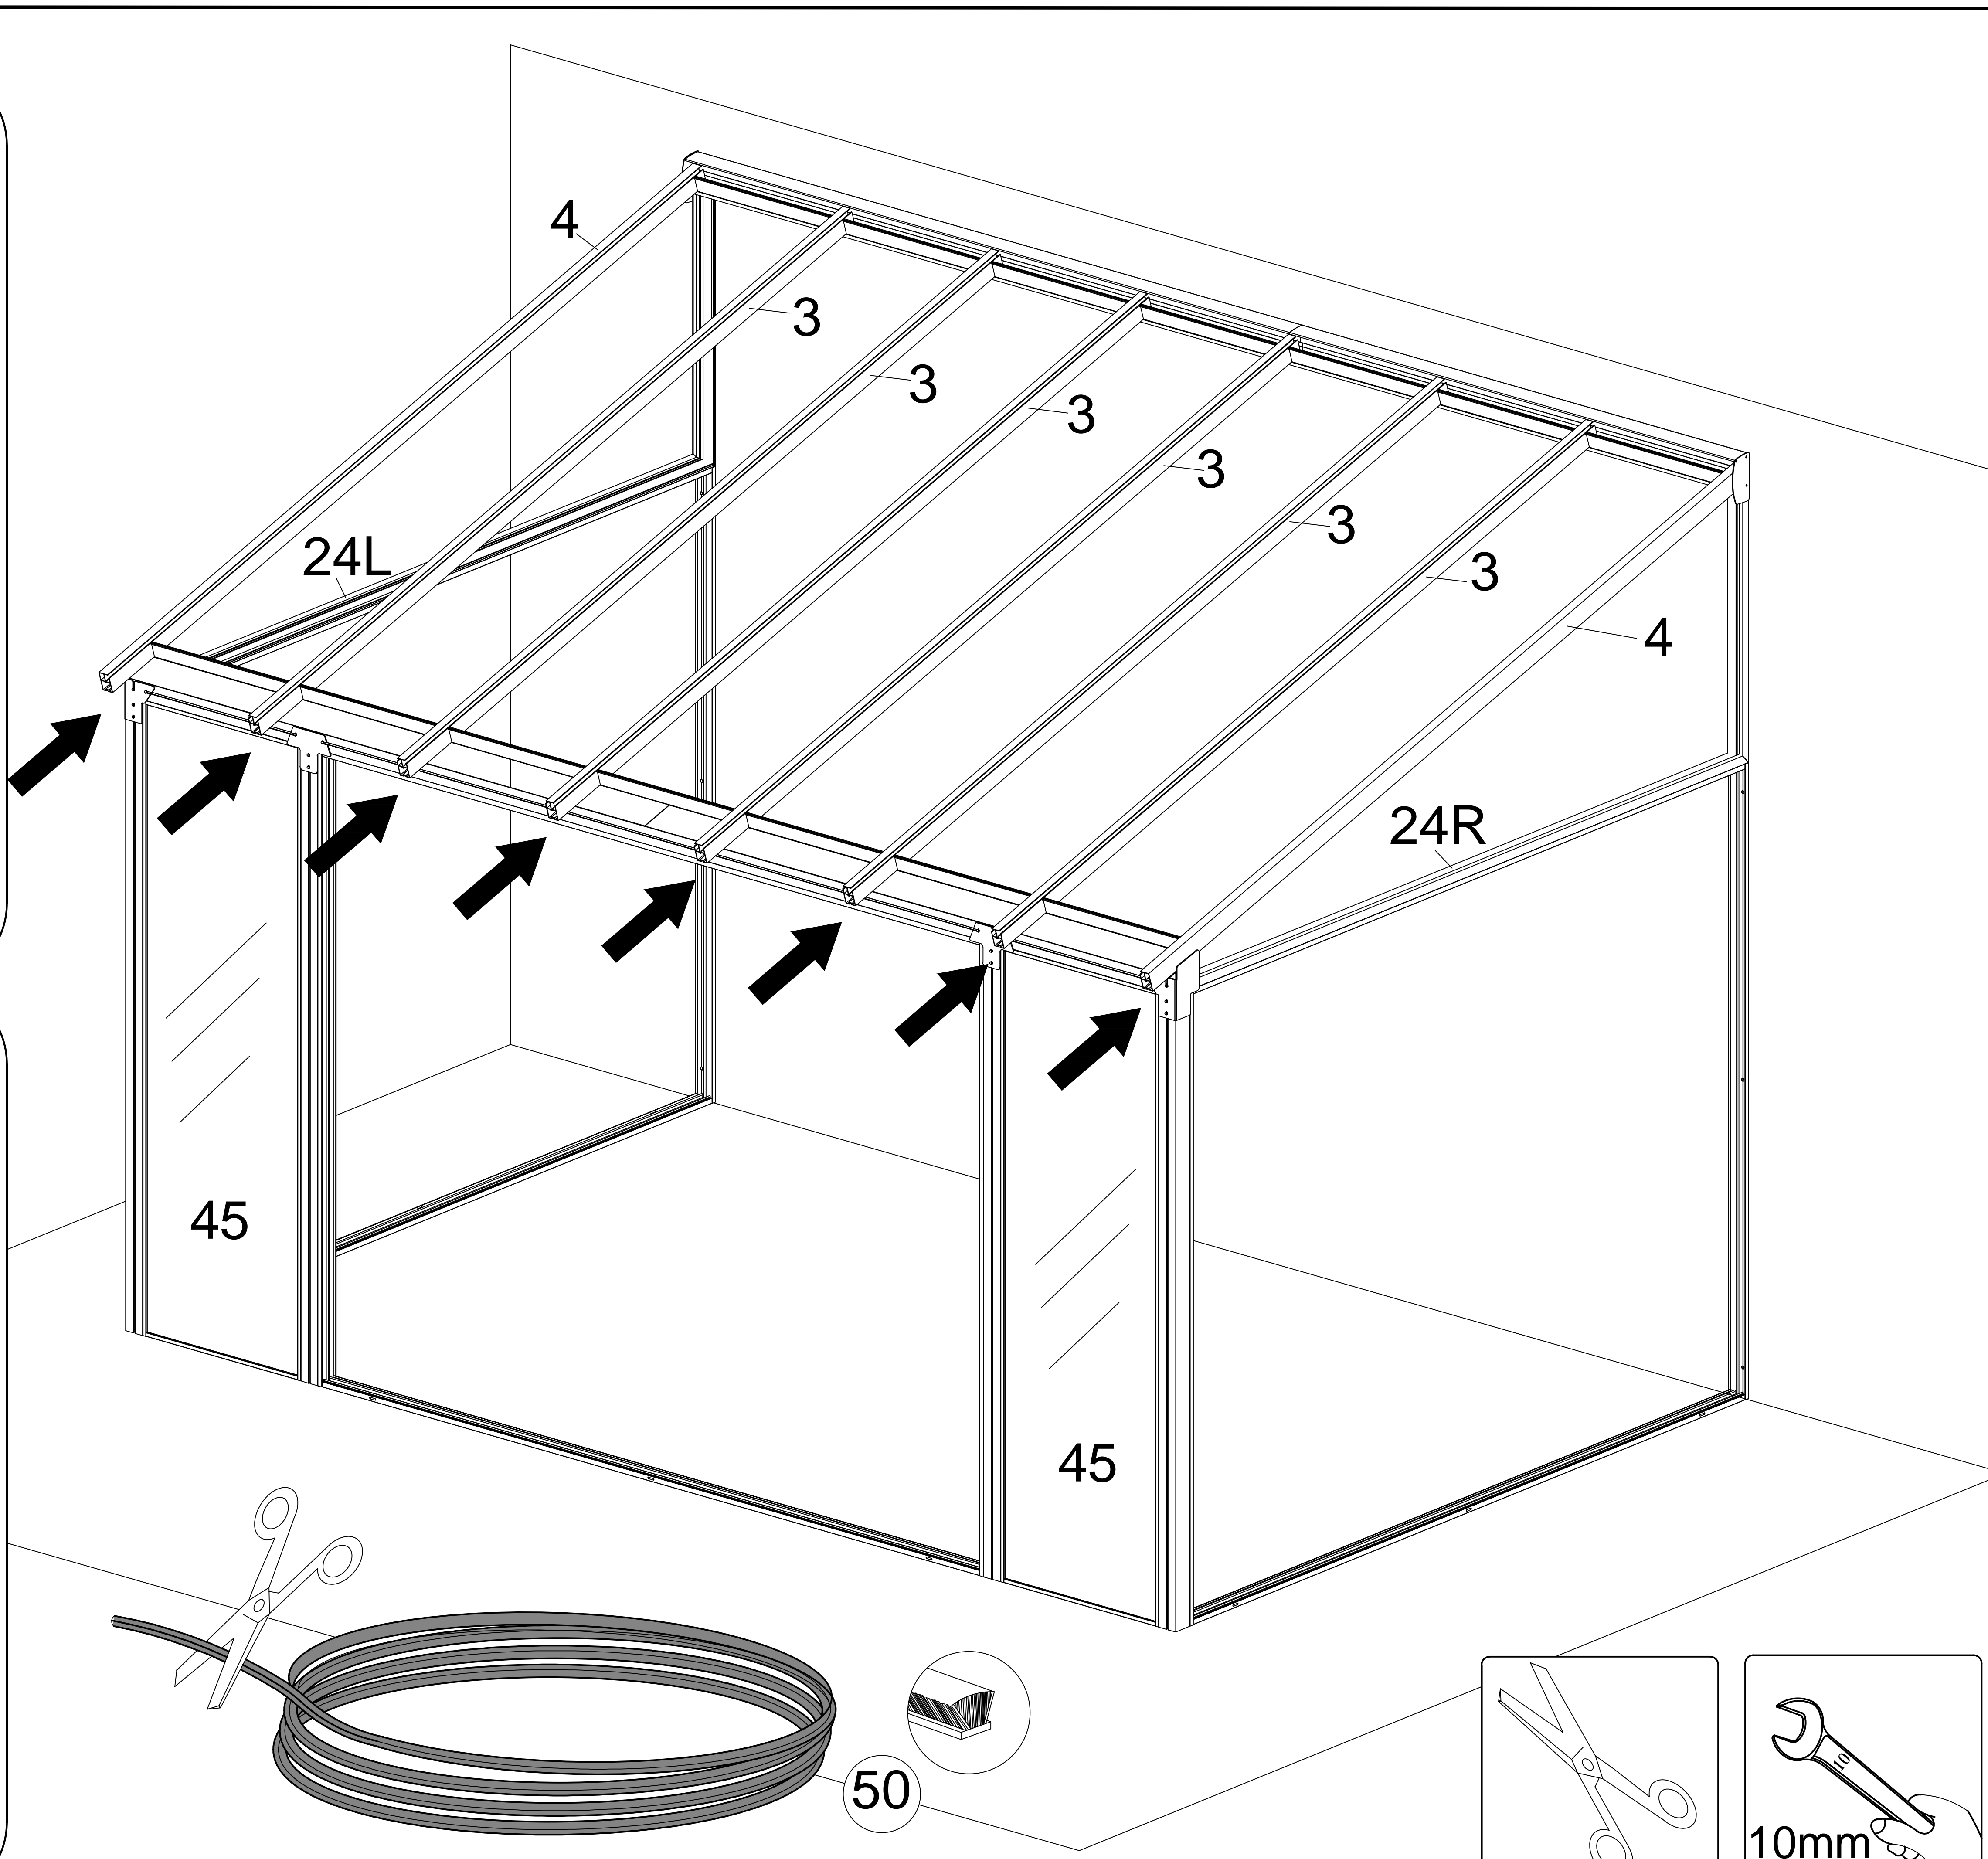

3 6 PCS

3000mm

4 2 PCS

3000mm

14 7 PCS

562mm

50