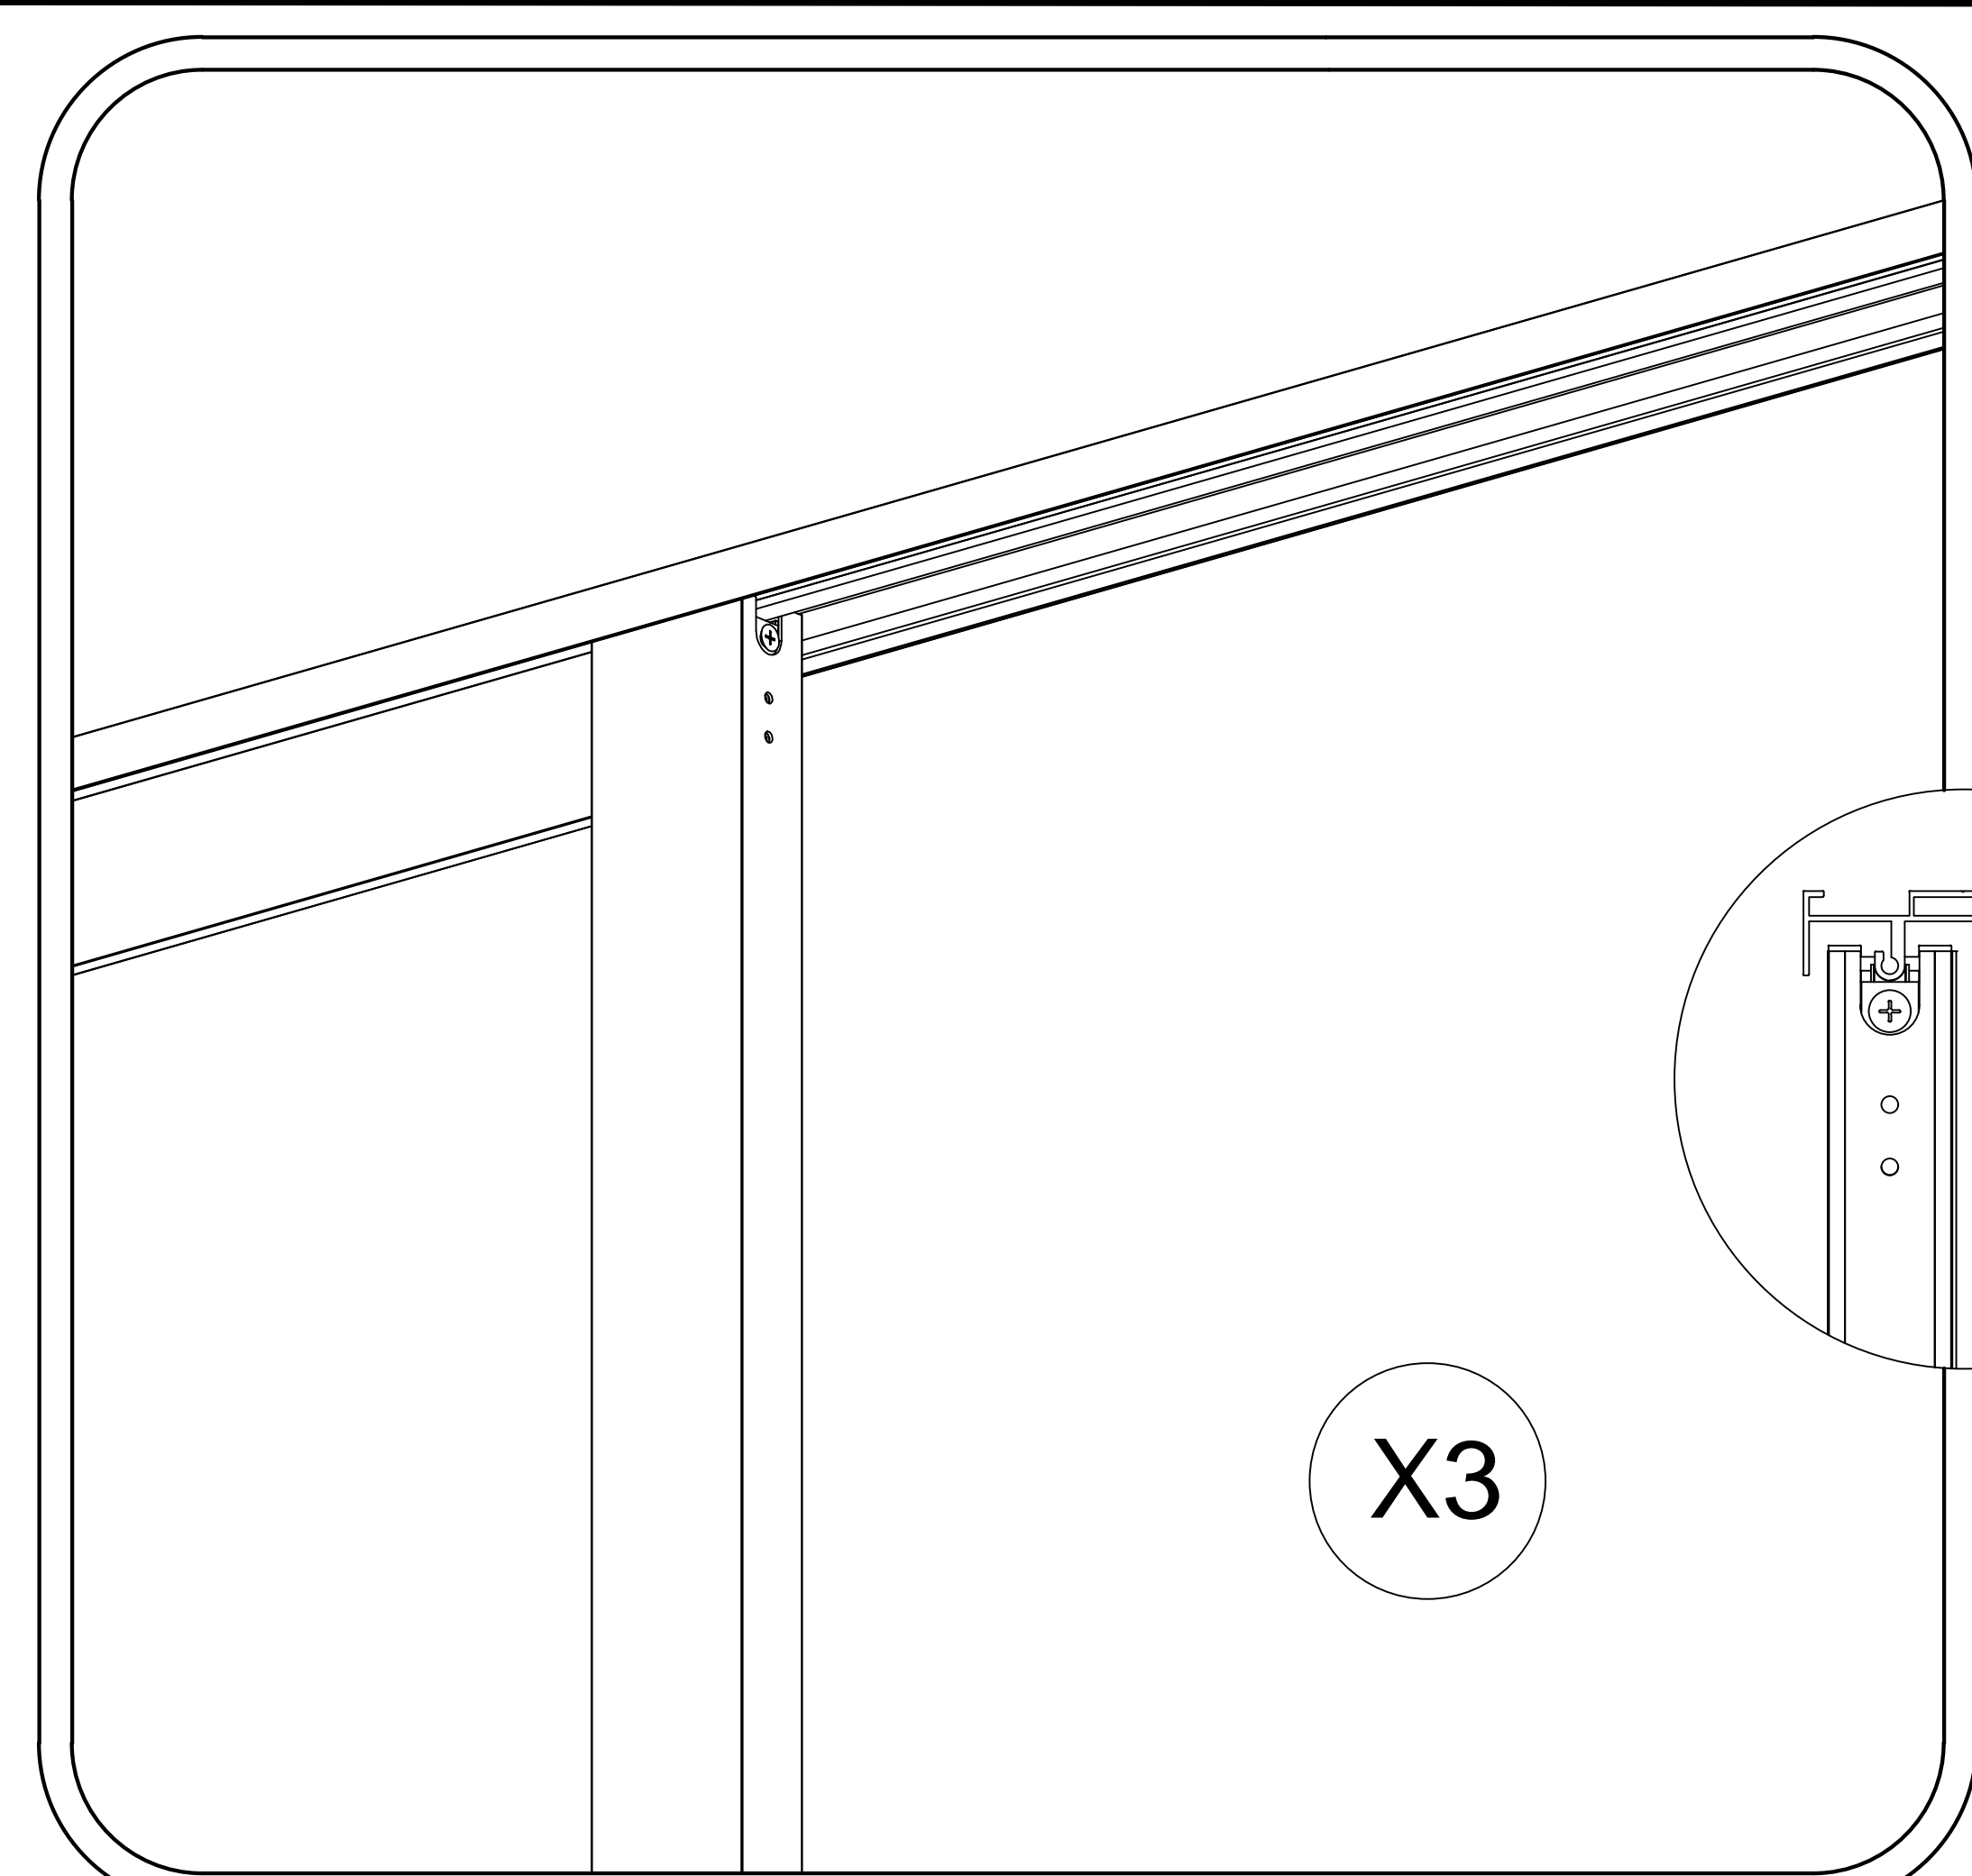

39 6 PCS

F4 6 PCS
ST4.2X20

X3