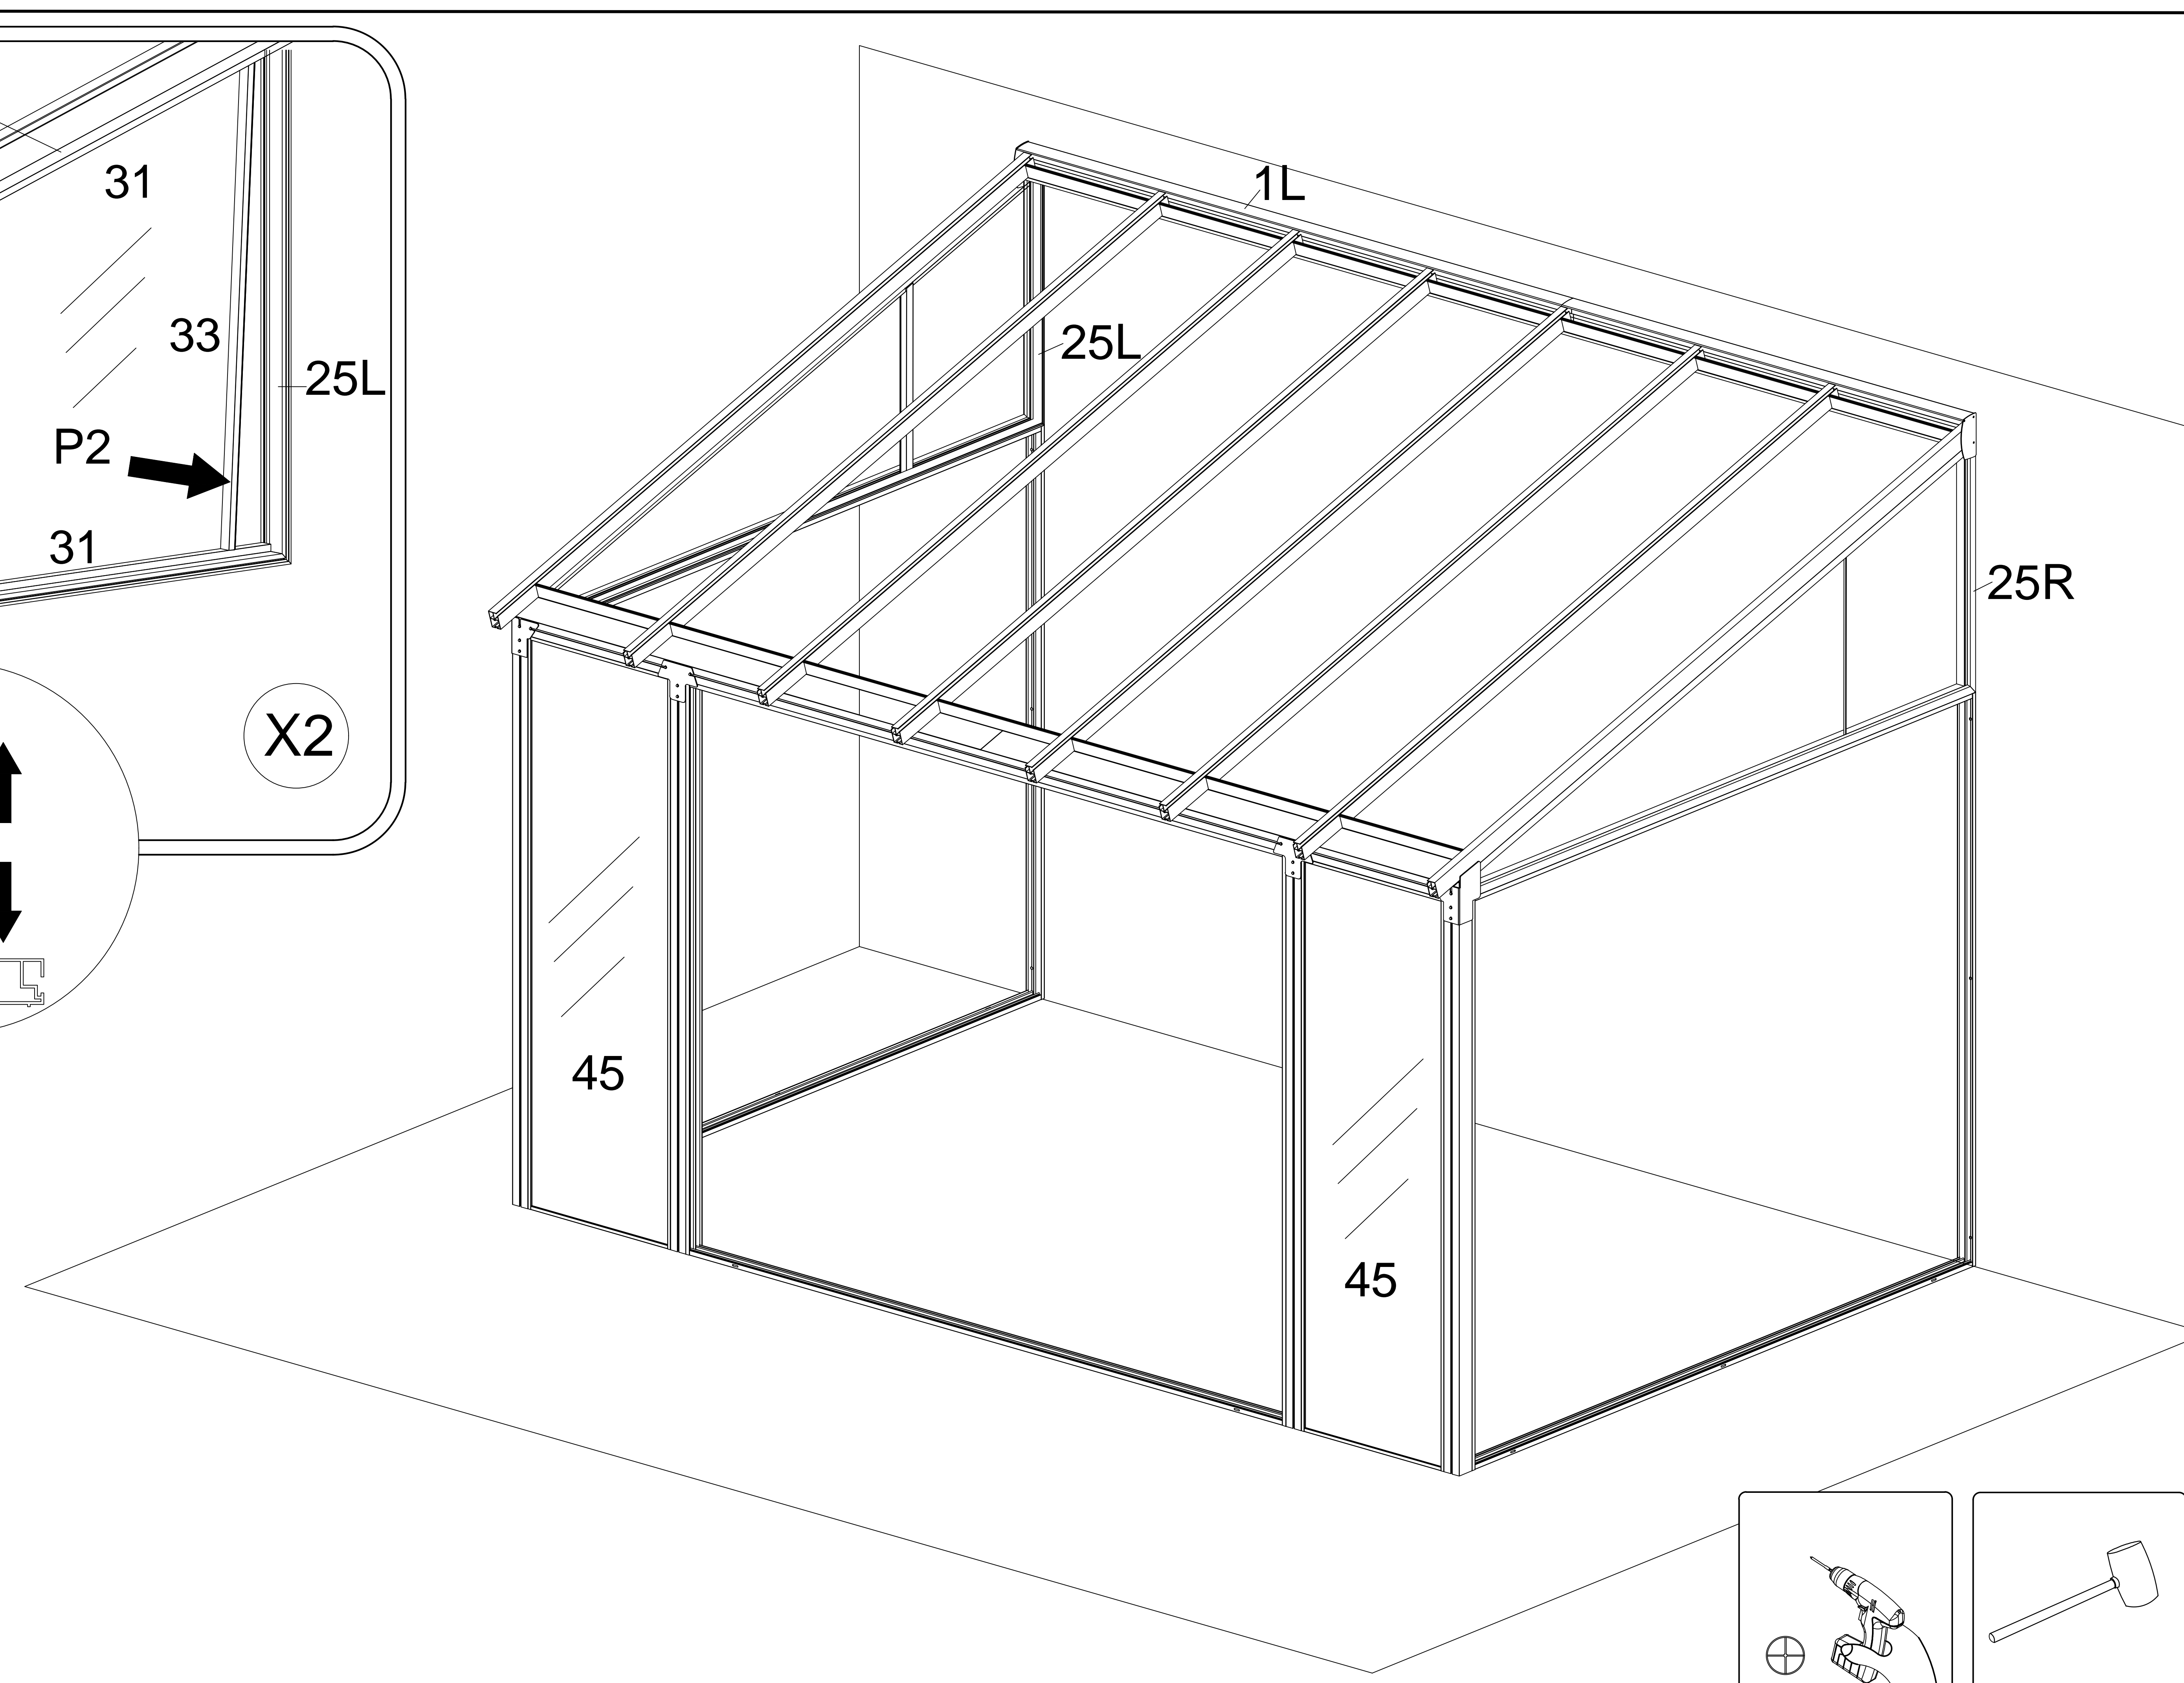

27L 1 PCS 682mm	28R 1 PCS 682mm	29 2 PCS 2736mm	F4 10 PCS ST4.2X20 P2 2 PCS P3 2 PCS
27R 1 PCS 682mm	31 4 PCS 652mm	30 2 PCS 2038mm	
28L 1 PCS 682mm	33 2 PCS 858mm	32 2 PCS 1987mm