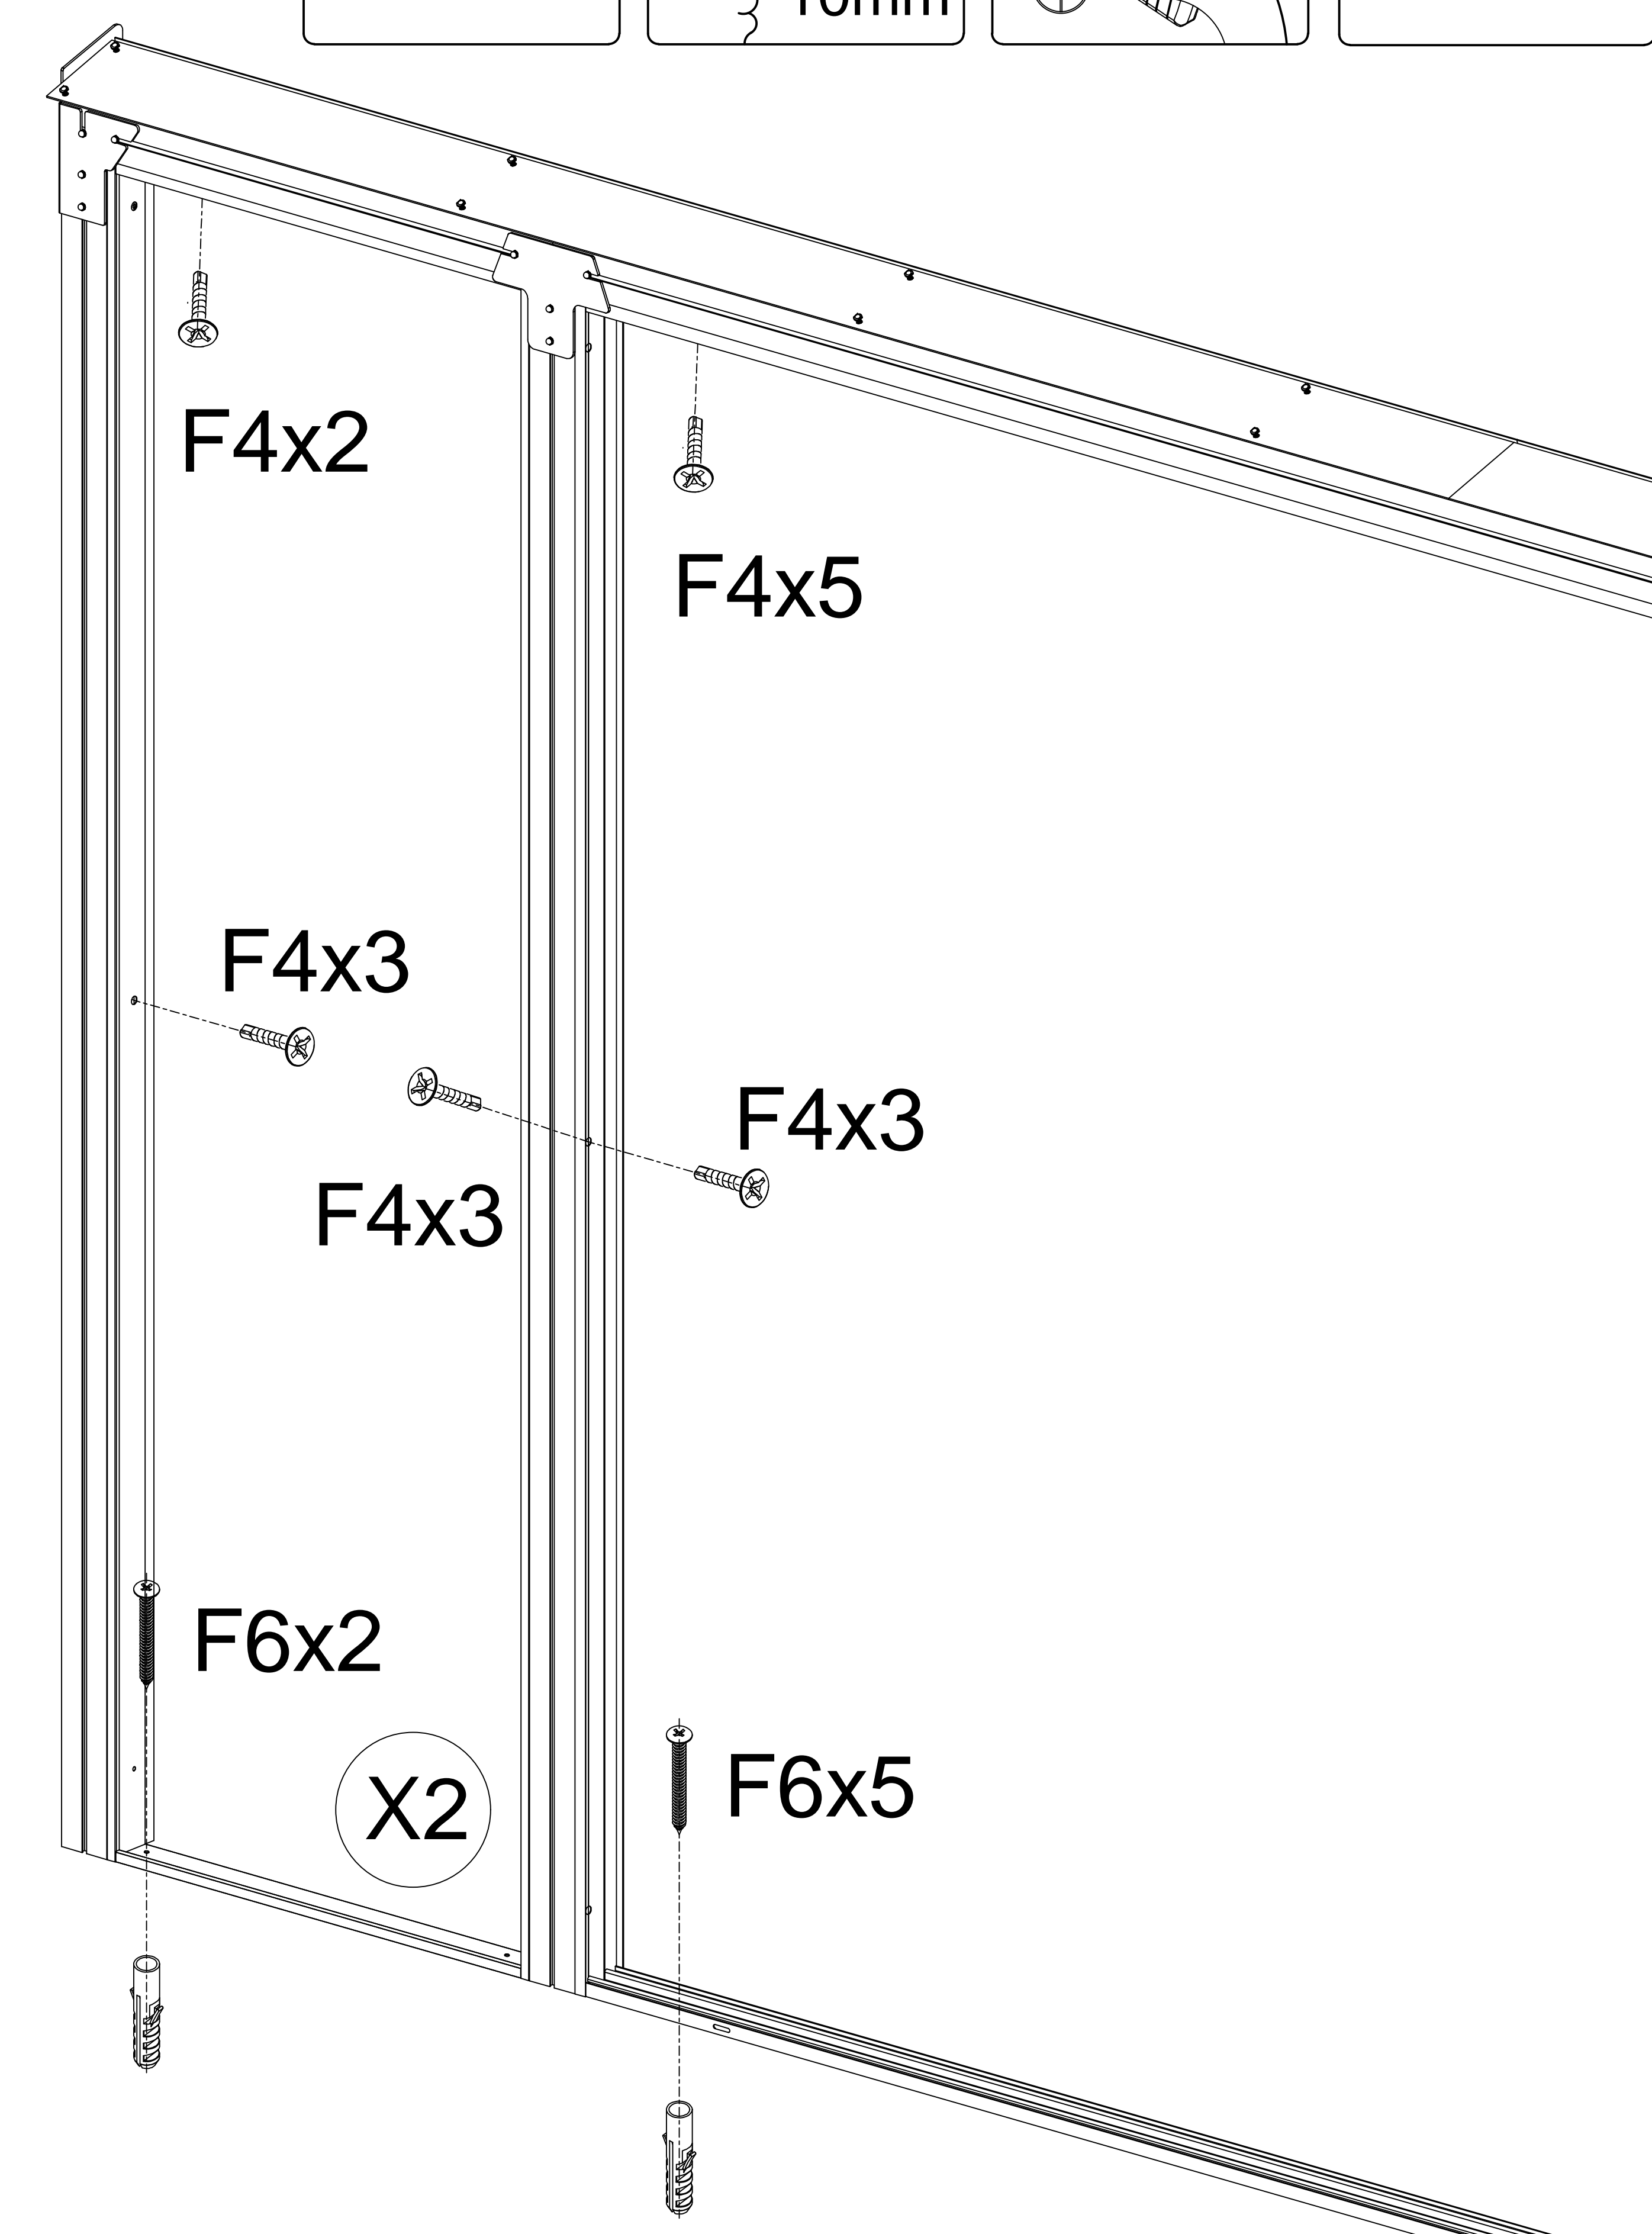

AMARIS

Montageanleitung

Größe H x B x T: 312/224 x 428 x 300 cm

Wichtig

Bitte lese die Anleitung sorgfältig durch. Kontrolliere bei Anlieferung die Verpackung auf äußere Beschädigungen. Des Weiteren kontrolliere unmittelbar nach dem Auspacken den Lieferumfang auf Vollständigkeit, sowie den einwandfreien, unbeschädigten Zustand des Produkts und aller Komponenten. Bitte führen Sie die Schritte in der Reihenfolge der Anweisung aus. Ziehen Sie die Schrauben erst nach Abschluss der Montage der Polycarbonatplatten an. Bewahre diese Anleitung zum Nachschlagen an einem sicheren Ort auf.

- 13L 1 PCS 2126mm
- 13R 1 PCS 2126mm
- 15L 1 PCS 745mm
- 15R 1 PCS 745mm
- 16 1 PCS 2764mm
- 17 2 PCS 300mm
- F7 8 PCS ST6.2X16
- F3 16 PCS M6X10

7

F6
ST6.3X60
9 PCS

F4
ST4.2X20
27 PCS

3 6 PCS

3000mm

4 2 PCS

3000mm

14 7 PCS

562mm

50

 27L 1 PCS 682mm	 28R 1 PCS 682mm	 29 2 PCS 2736mm	 F4 10 PCS ST4.2X20  P2 2 PCS  P3 2 PCS
 27R 1 PCS 682mm	 31 4 PCS 652mm	 30 2 PCS 2038mm	
 28L 1 PCS 682mm	 33 2 PCS 858mm	 32 2 PCS 1987mm	