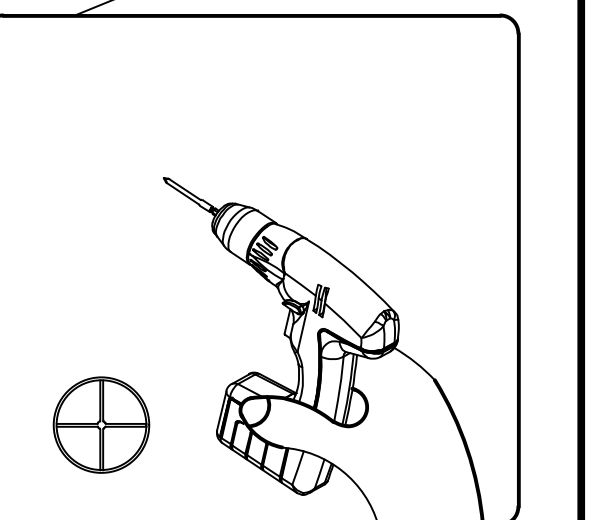

13

51

P1 7 PCS

38 8 PCS

F1

8 PCS

ST4.2X20

X2

38

F1X8 38

P1 7 PCS

51