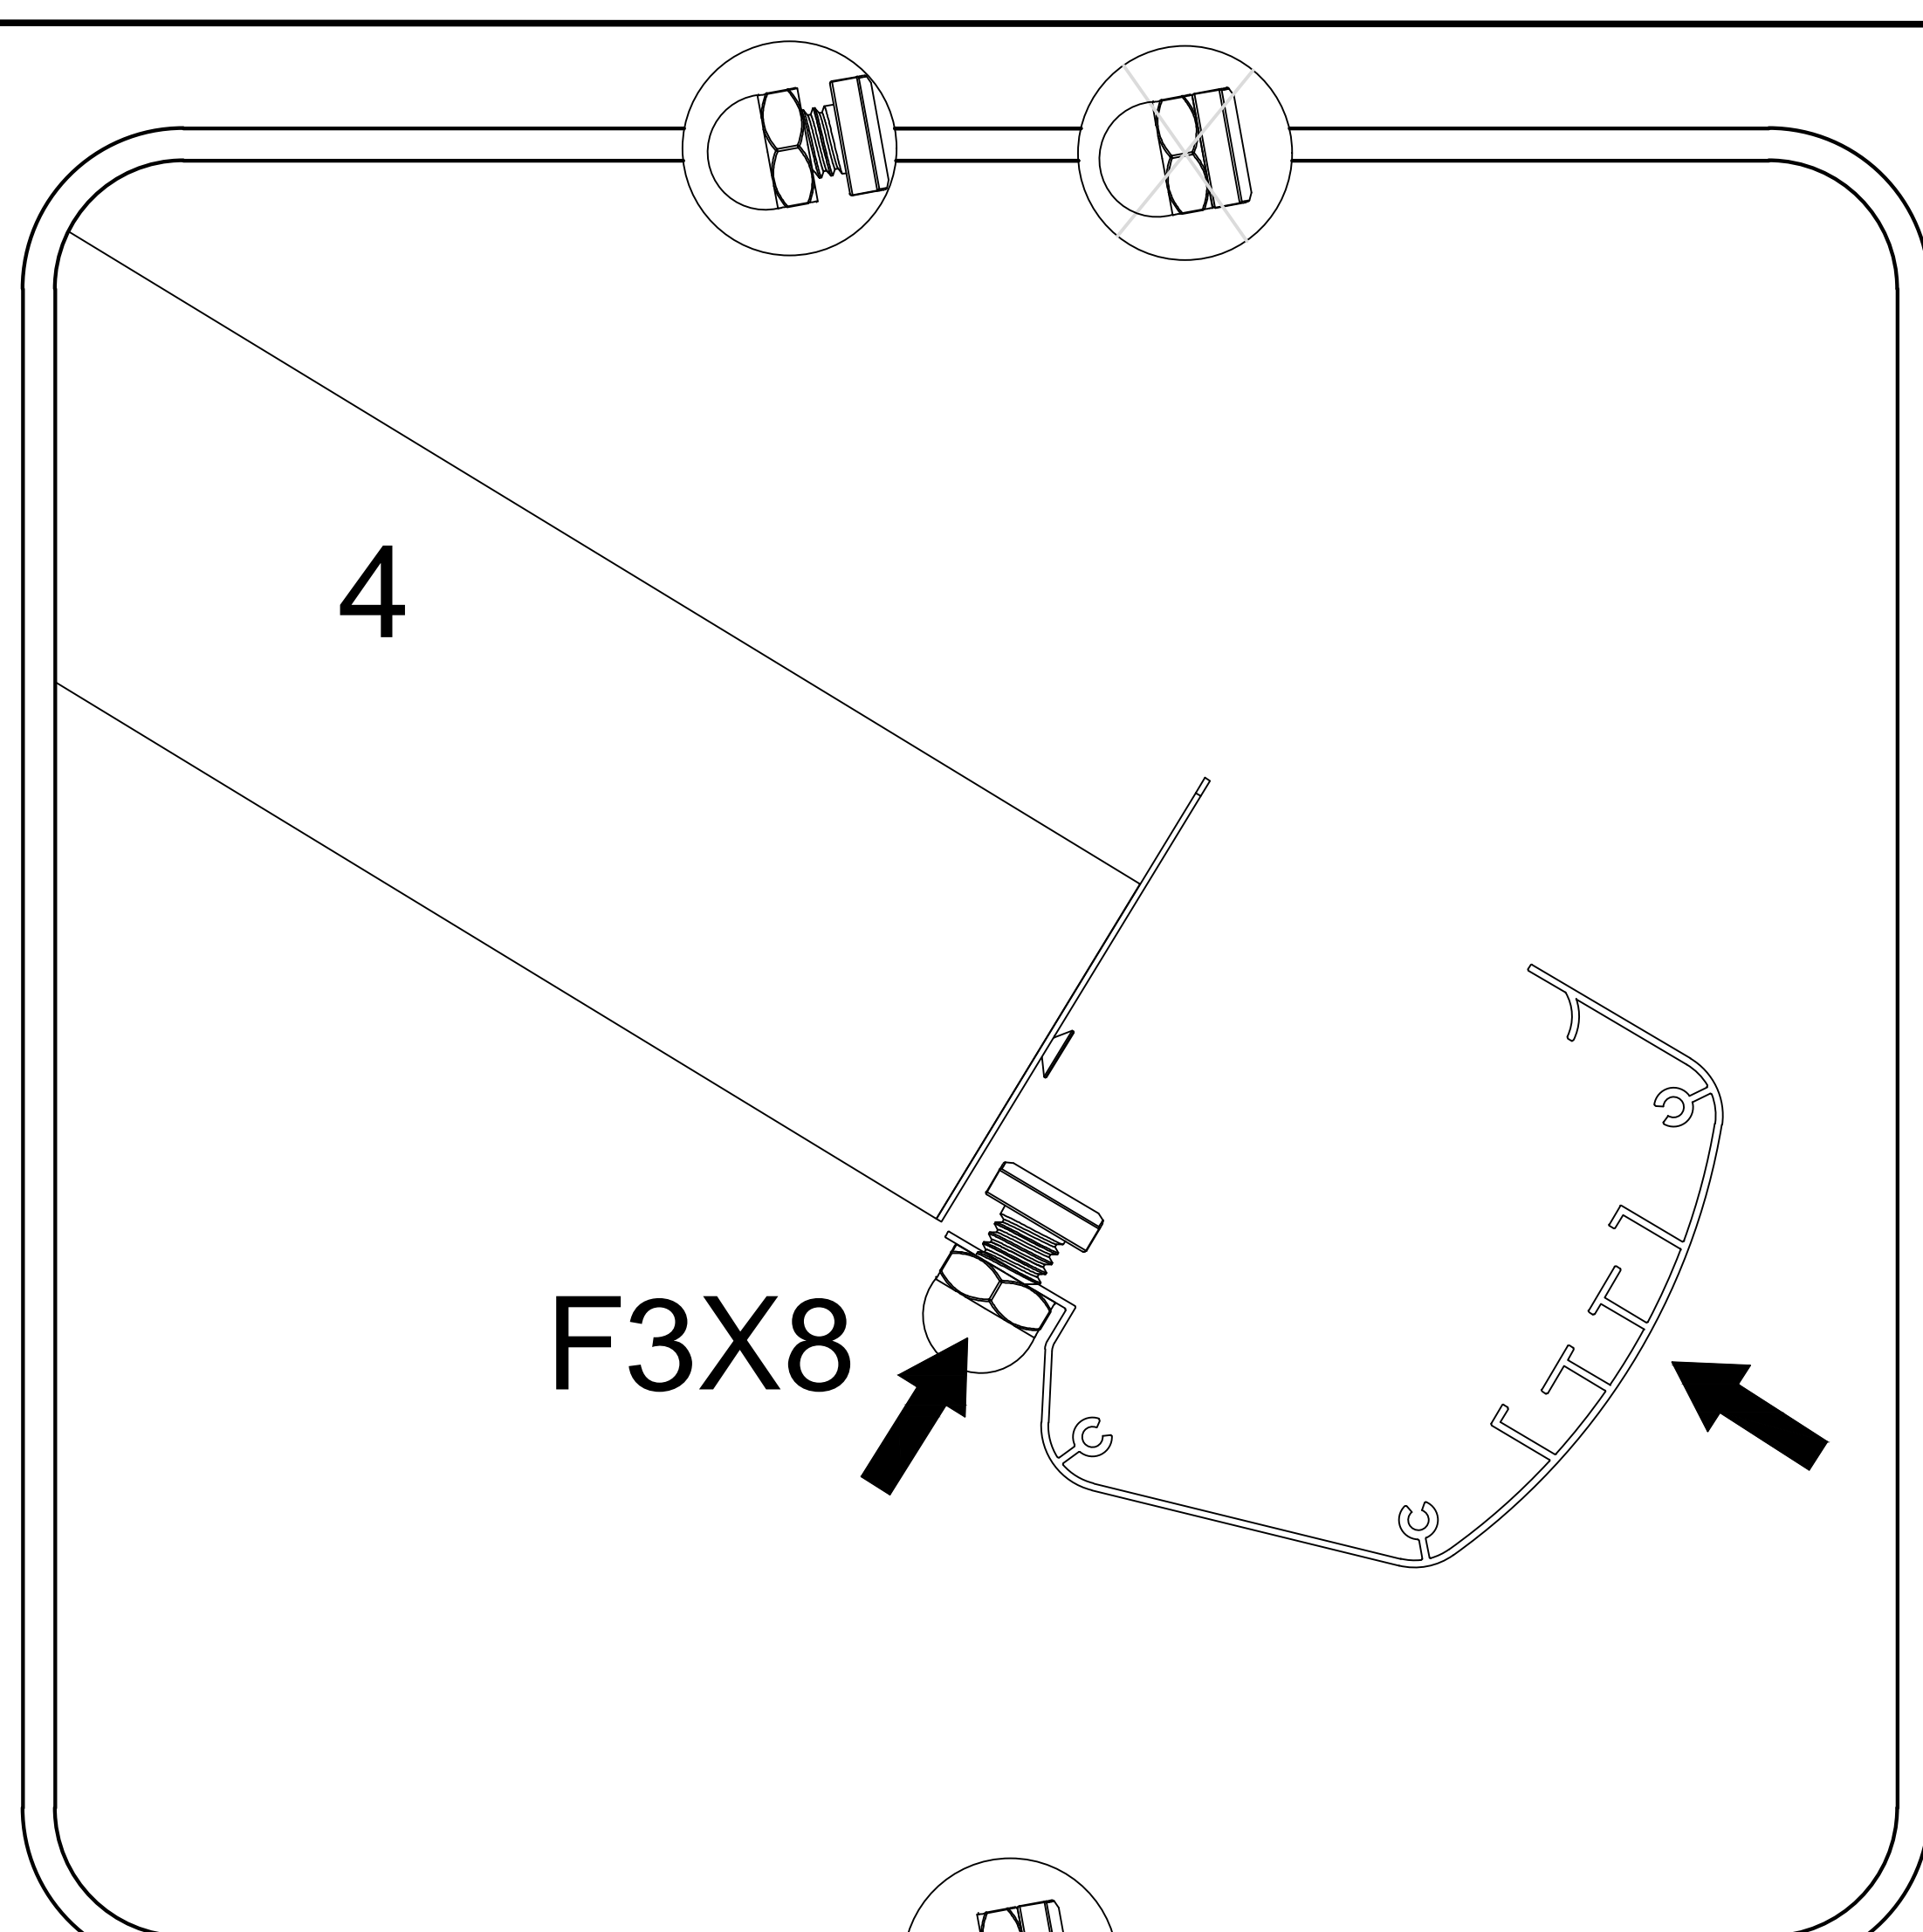

S1L 1 PCS

S1R 1 PCS

S3 2 PCS

F3

M6X10

8 PCS

F1

8 PCS

ST4.2X20