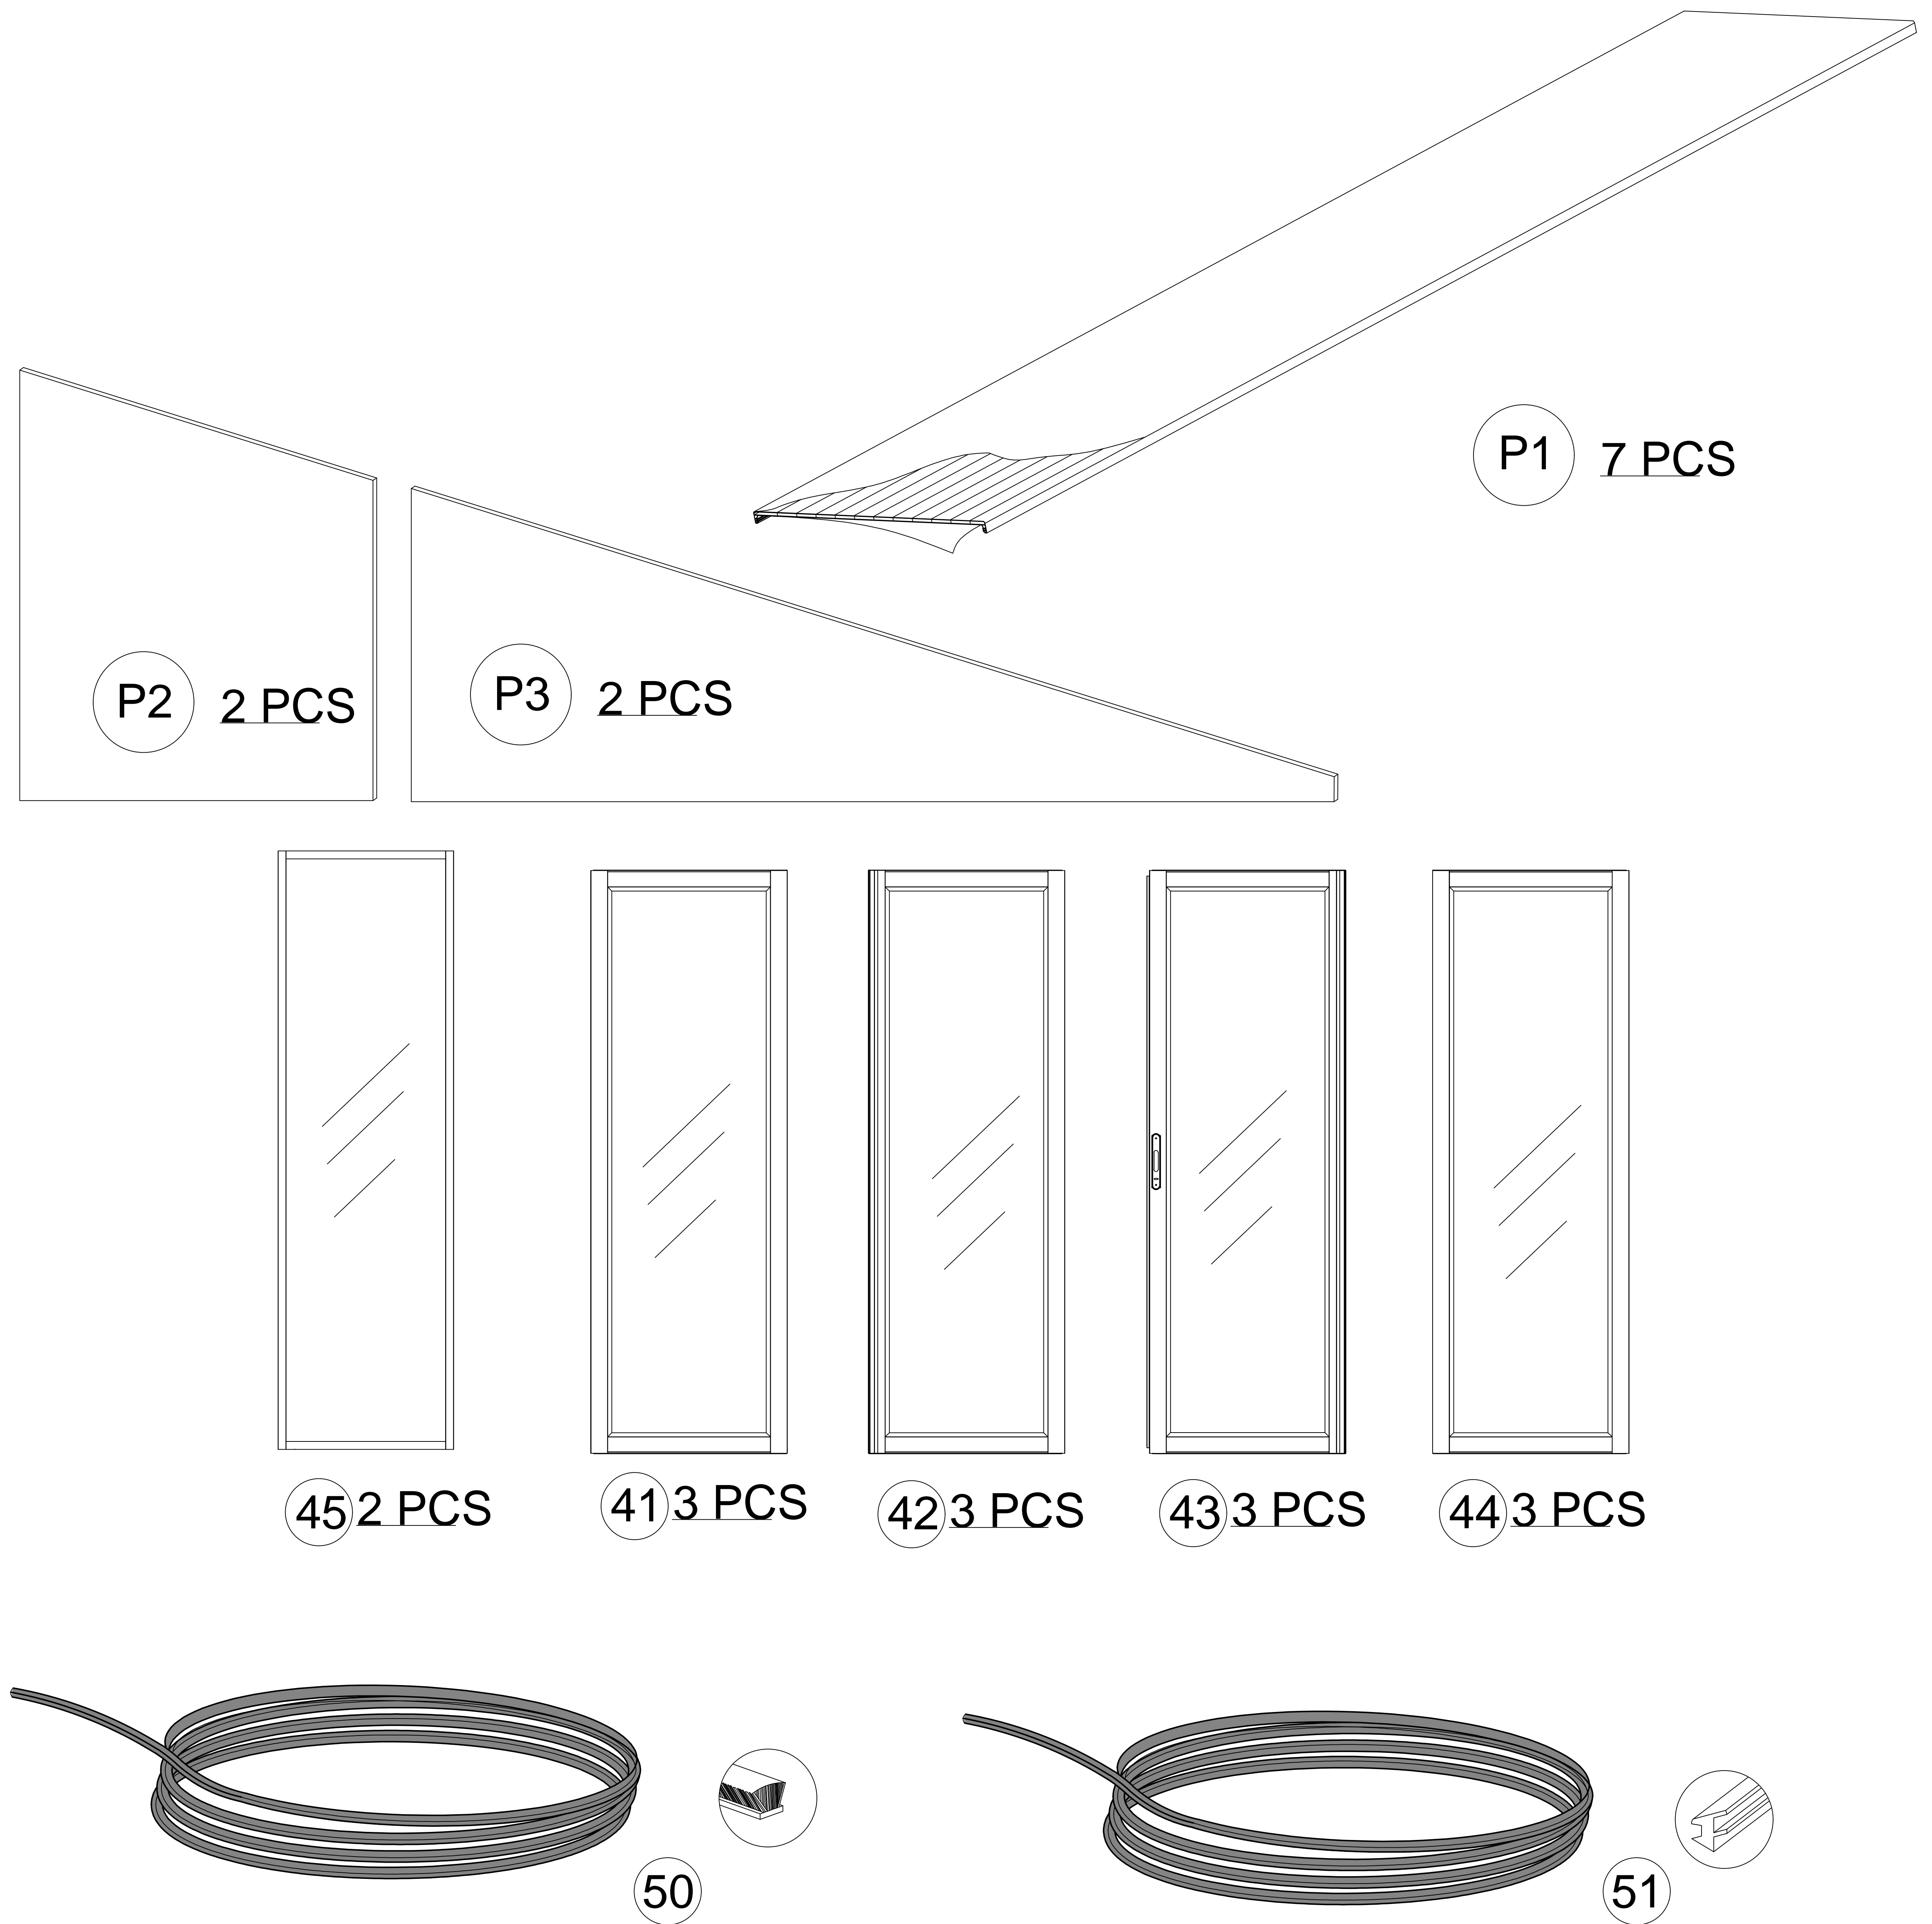

Inhalt

Artikel	Menge	
34	2 PCS	
35	2 PCS	
36L	1 PCS	
36R	1 PCS	
37	4 PCS	
38	8 PCS	
39	12 PCS	

Artikel	Menge	
F1	46 PCS	ST4.2X20
F2	6 PCS	M6X10
F3	56 PCS	M6X10
F4	65 PCS	ST4.2X20
F5	8 PCS	ST6.3X60
F6	29 PCS	ST6.3X60
F7	8 PCS	ST6.2X16

S1L	1 PCS	

S1R	1 PCS	

S2	1 PCS	

S3	2 PCS