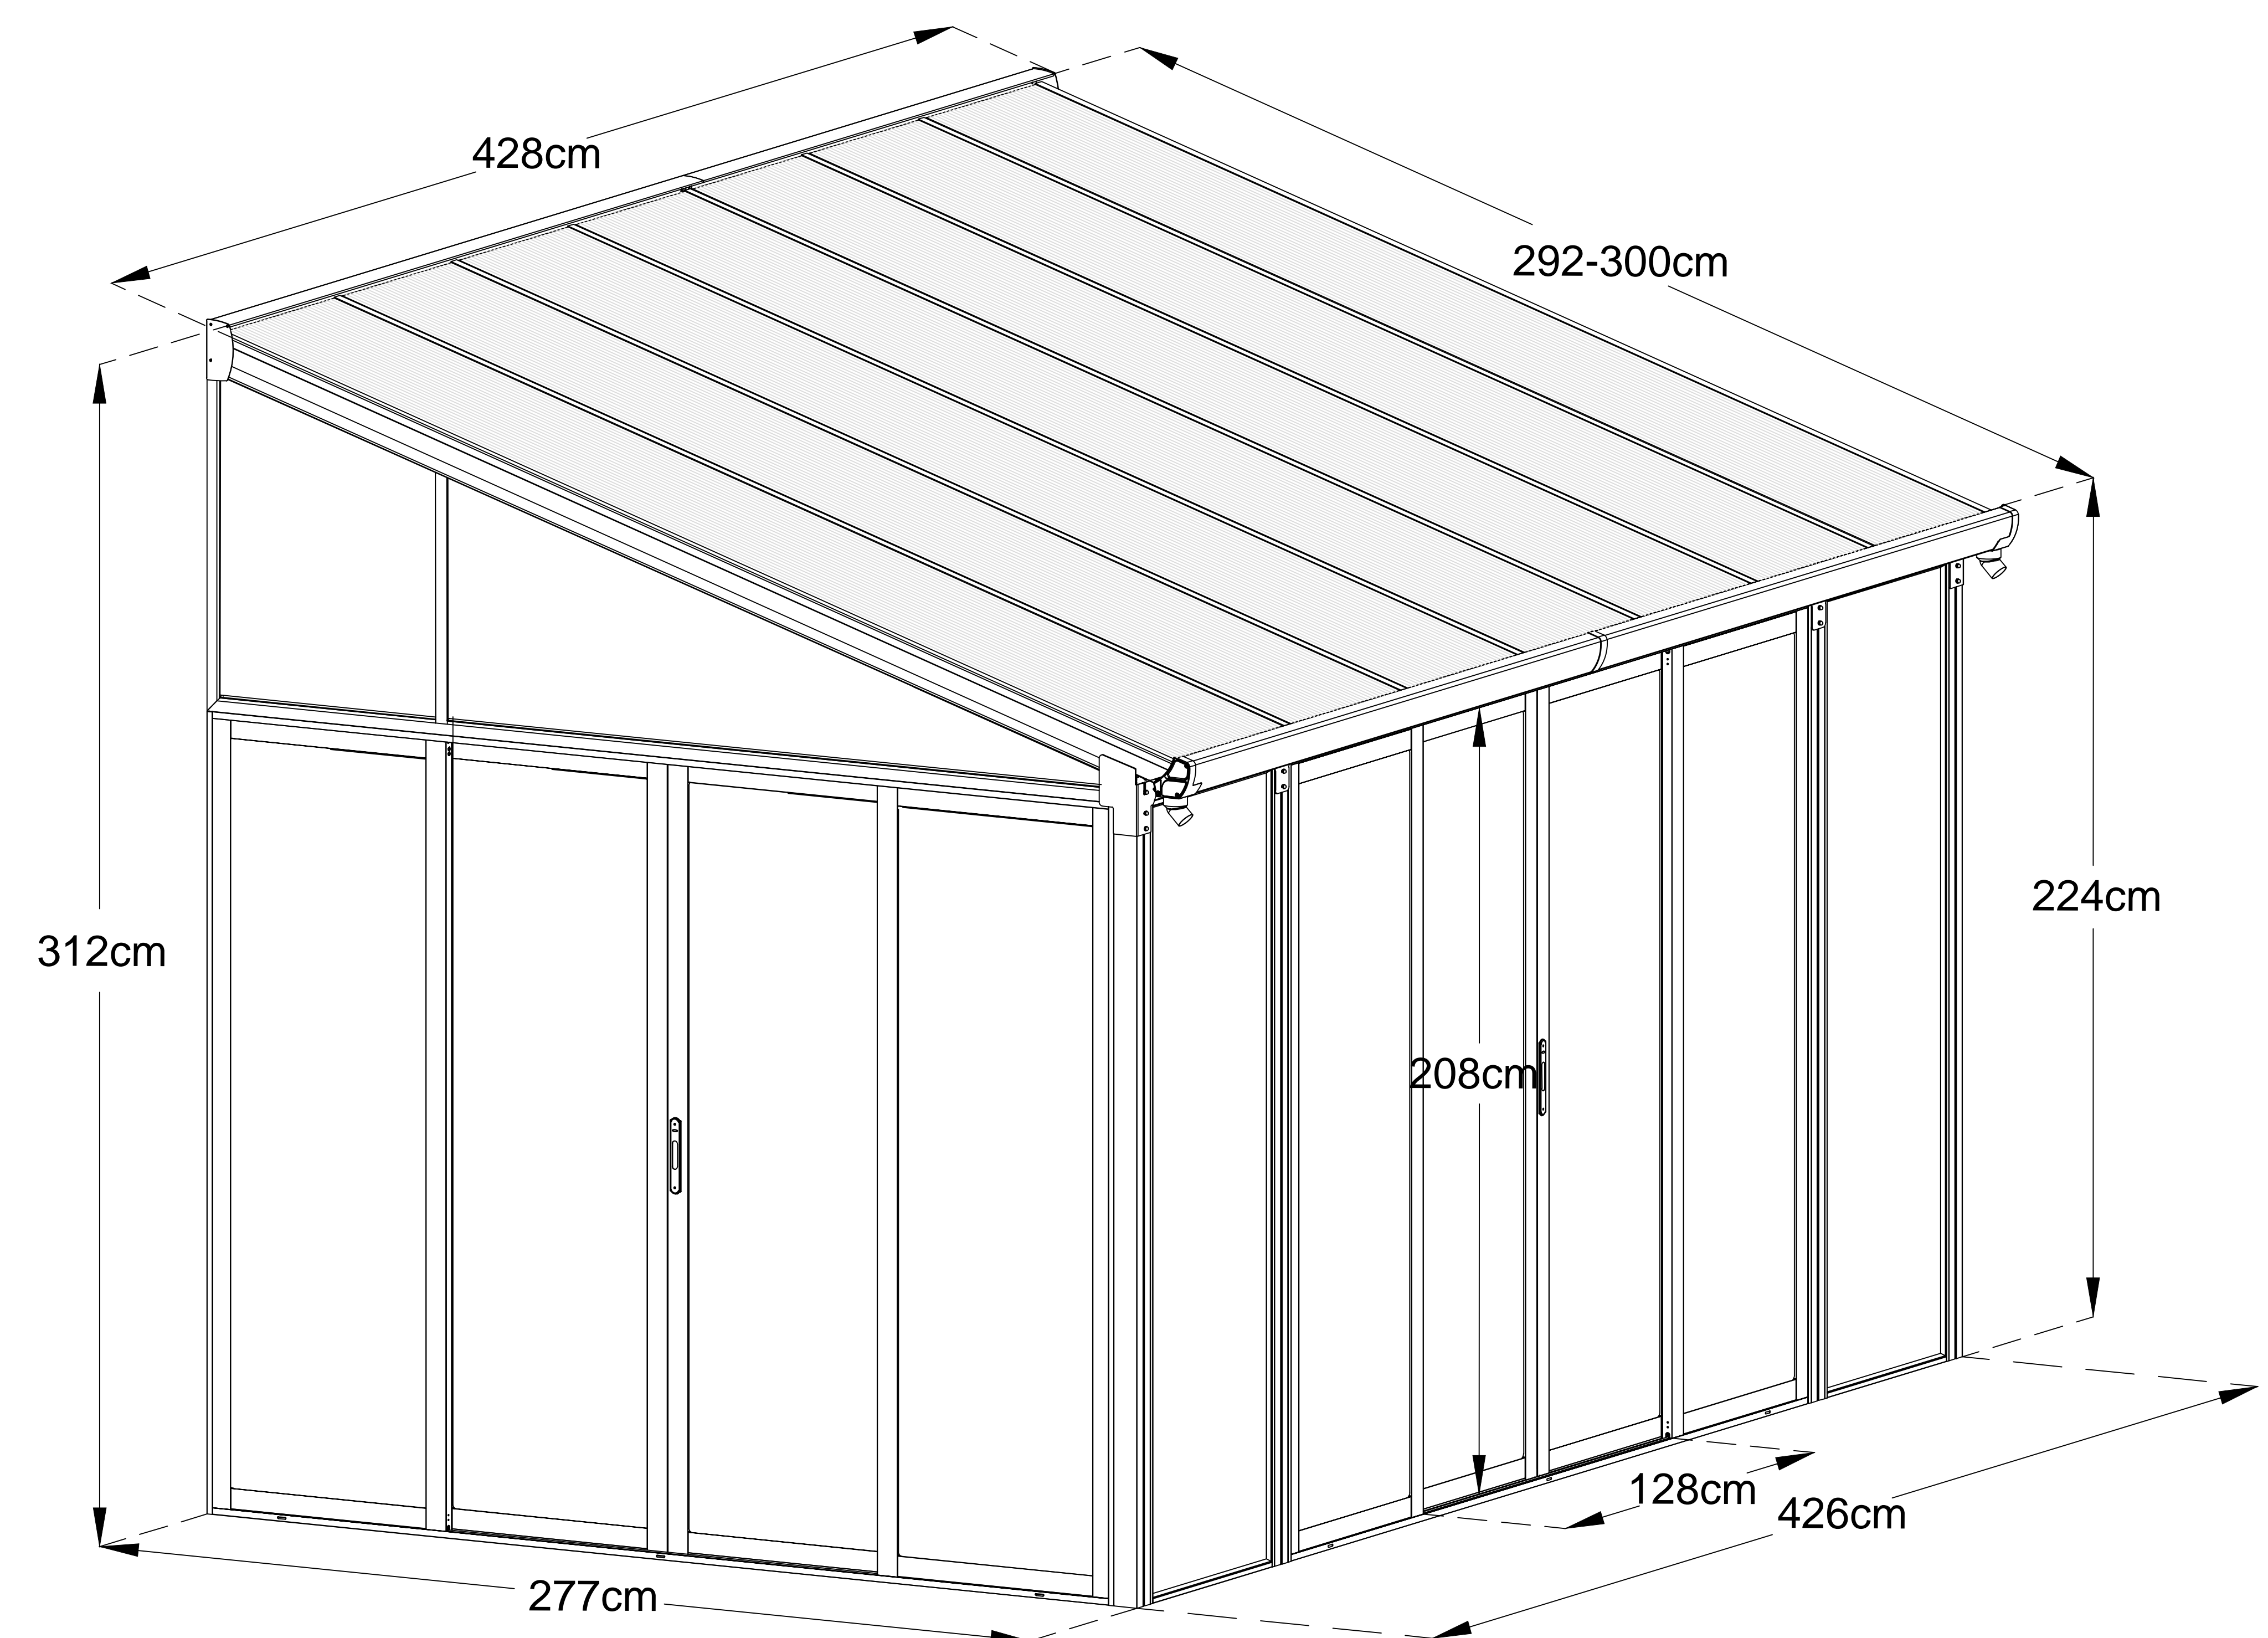

PRODUKTGRÖSSE

Sorge für einen guten Aufstellungsort

SONSTIGE VORSICHTSMAßNAHMEN

1. Es werden 3 Personen benötigt, eine für die Messung und Markierung, um die Installationsmaße zu gewährleisten, die zweite Person ist für die Installation verantwortlich und die letzte Person dient als Assistent und gewährleistet die Sicherheit.
2. Vergewissere dich erstens, dass der Wintergarten stabil genug für die Installation ist.
3. Es werden Hochleistungs-Elektrowerkzeuge benötigt, deren normales Funktionieren sichergestellt werden muss und bei denen die elektrische Sicherheit besonders zu beachten ist.
4. Sei vorsichtig bei der Verwendung von stumpfen Werkzeugen, wie z. B. einem Hammer.
5. Trage einen langärmeligen Baumwolloverall, Handschuhe und einen Helm während der Installation und trage eine Schutzbrille, wenn du Elektrowerkzeuge benutzen.
6. Schau nicht nach oben, wenn du in einer hohen Position arbeitest, sonst können die Fallschrauben Ihre Augen verletzen und zum Ersticken führen, wenn sie versehentlich in deinen Mund fallen.
7. Klettere oder Stehe nicht auf der Veranda, um nicht herunterzufallen.
8. Wenn Verletzungen auftreten, nutze den Erste-Hilfe-Kasten, um Blutungen zu stoppen. Suche im Falle eines Notfalls, sofort einen Facharzt.