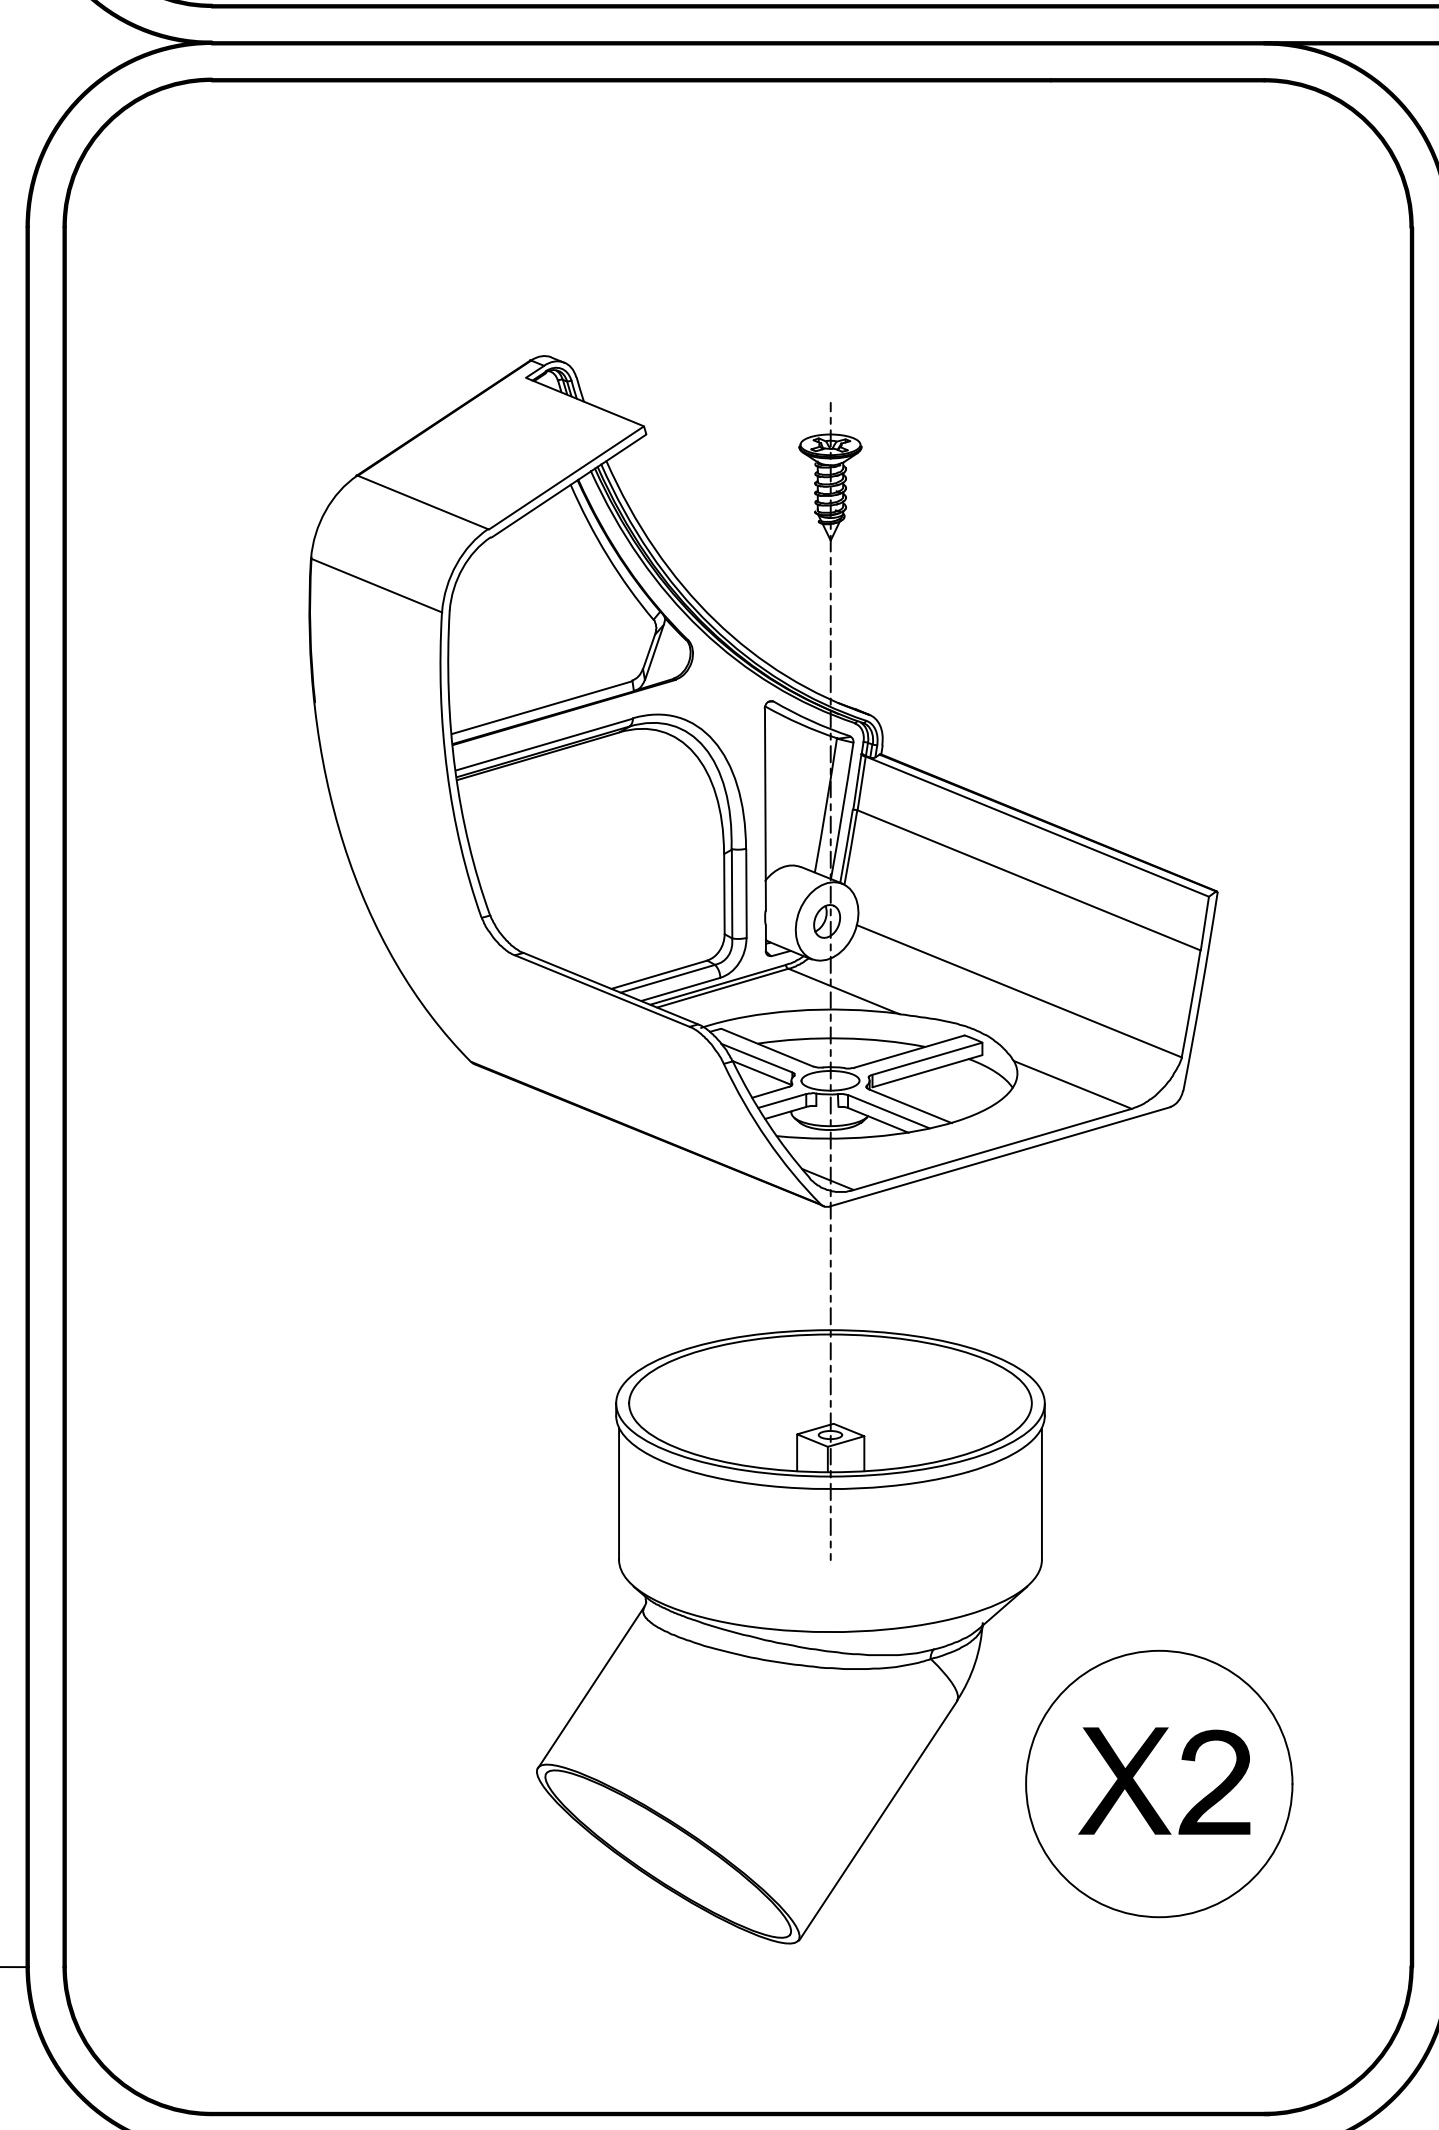

S1L 1 PCS

S1R 1 PCS

S3 2 PCS

F3

M6X10

8 PCS

F1

8 PCS

ST4.2X20