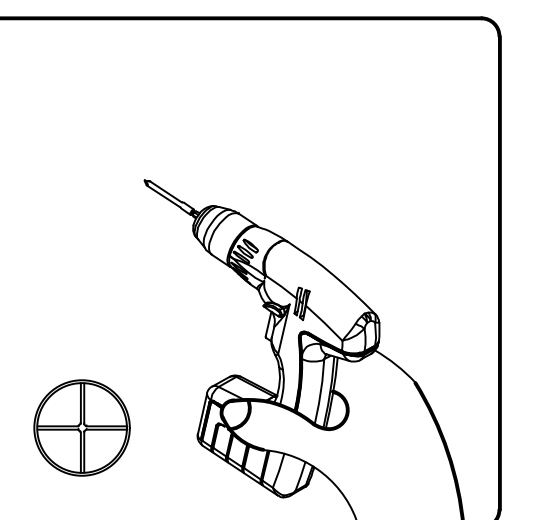

39 6 PCS

F4 6 PCS
ST4.2X20

X3

X3

X3

X3