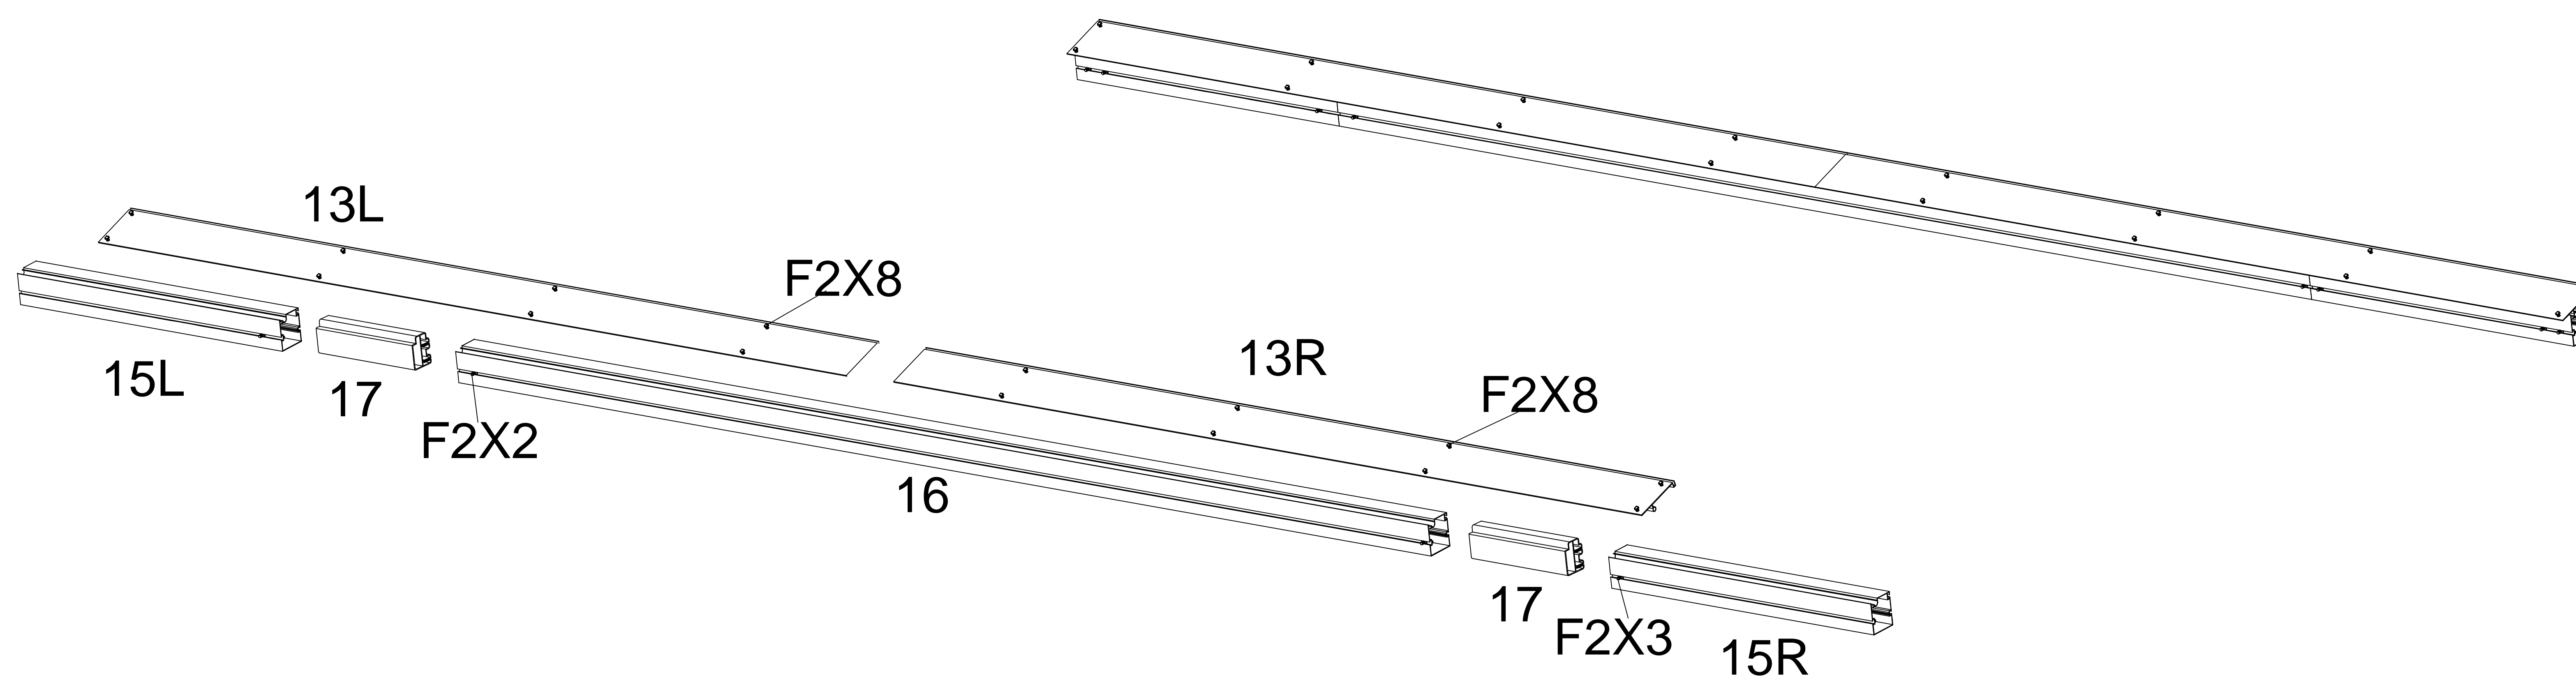

6

- 13L 1 PCS 2126mm
- 13R 1 PCS 2126mm
- 15L 1 PCS 745mm
- 15R 1 PCS 745mm
- 16 1 PCS 2764mm
- 17 2 PCS 300mm
- F7 8 PCS ST6.2X16
- F3 16 PCS M6X10