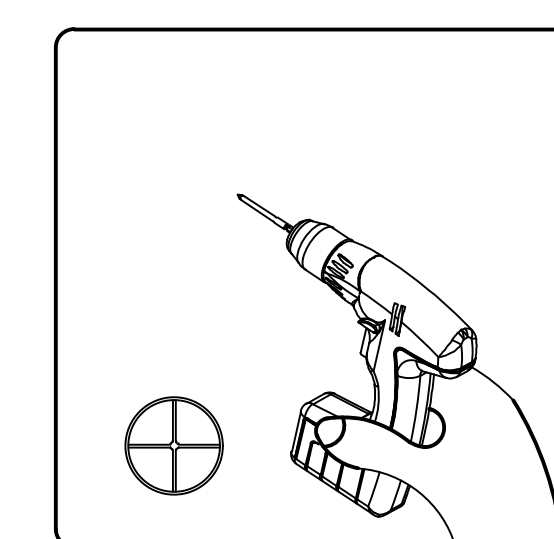

S1L 1 PCS

S1R 1 PCS

S3 2 PCS

F3

M6X10

8 PCS

F1

8 PCS

ST4.2X20