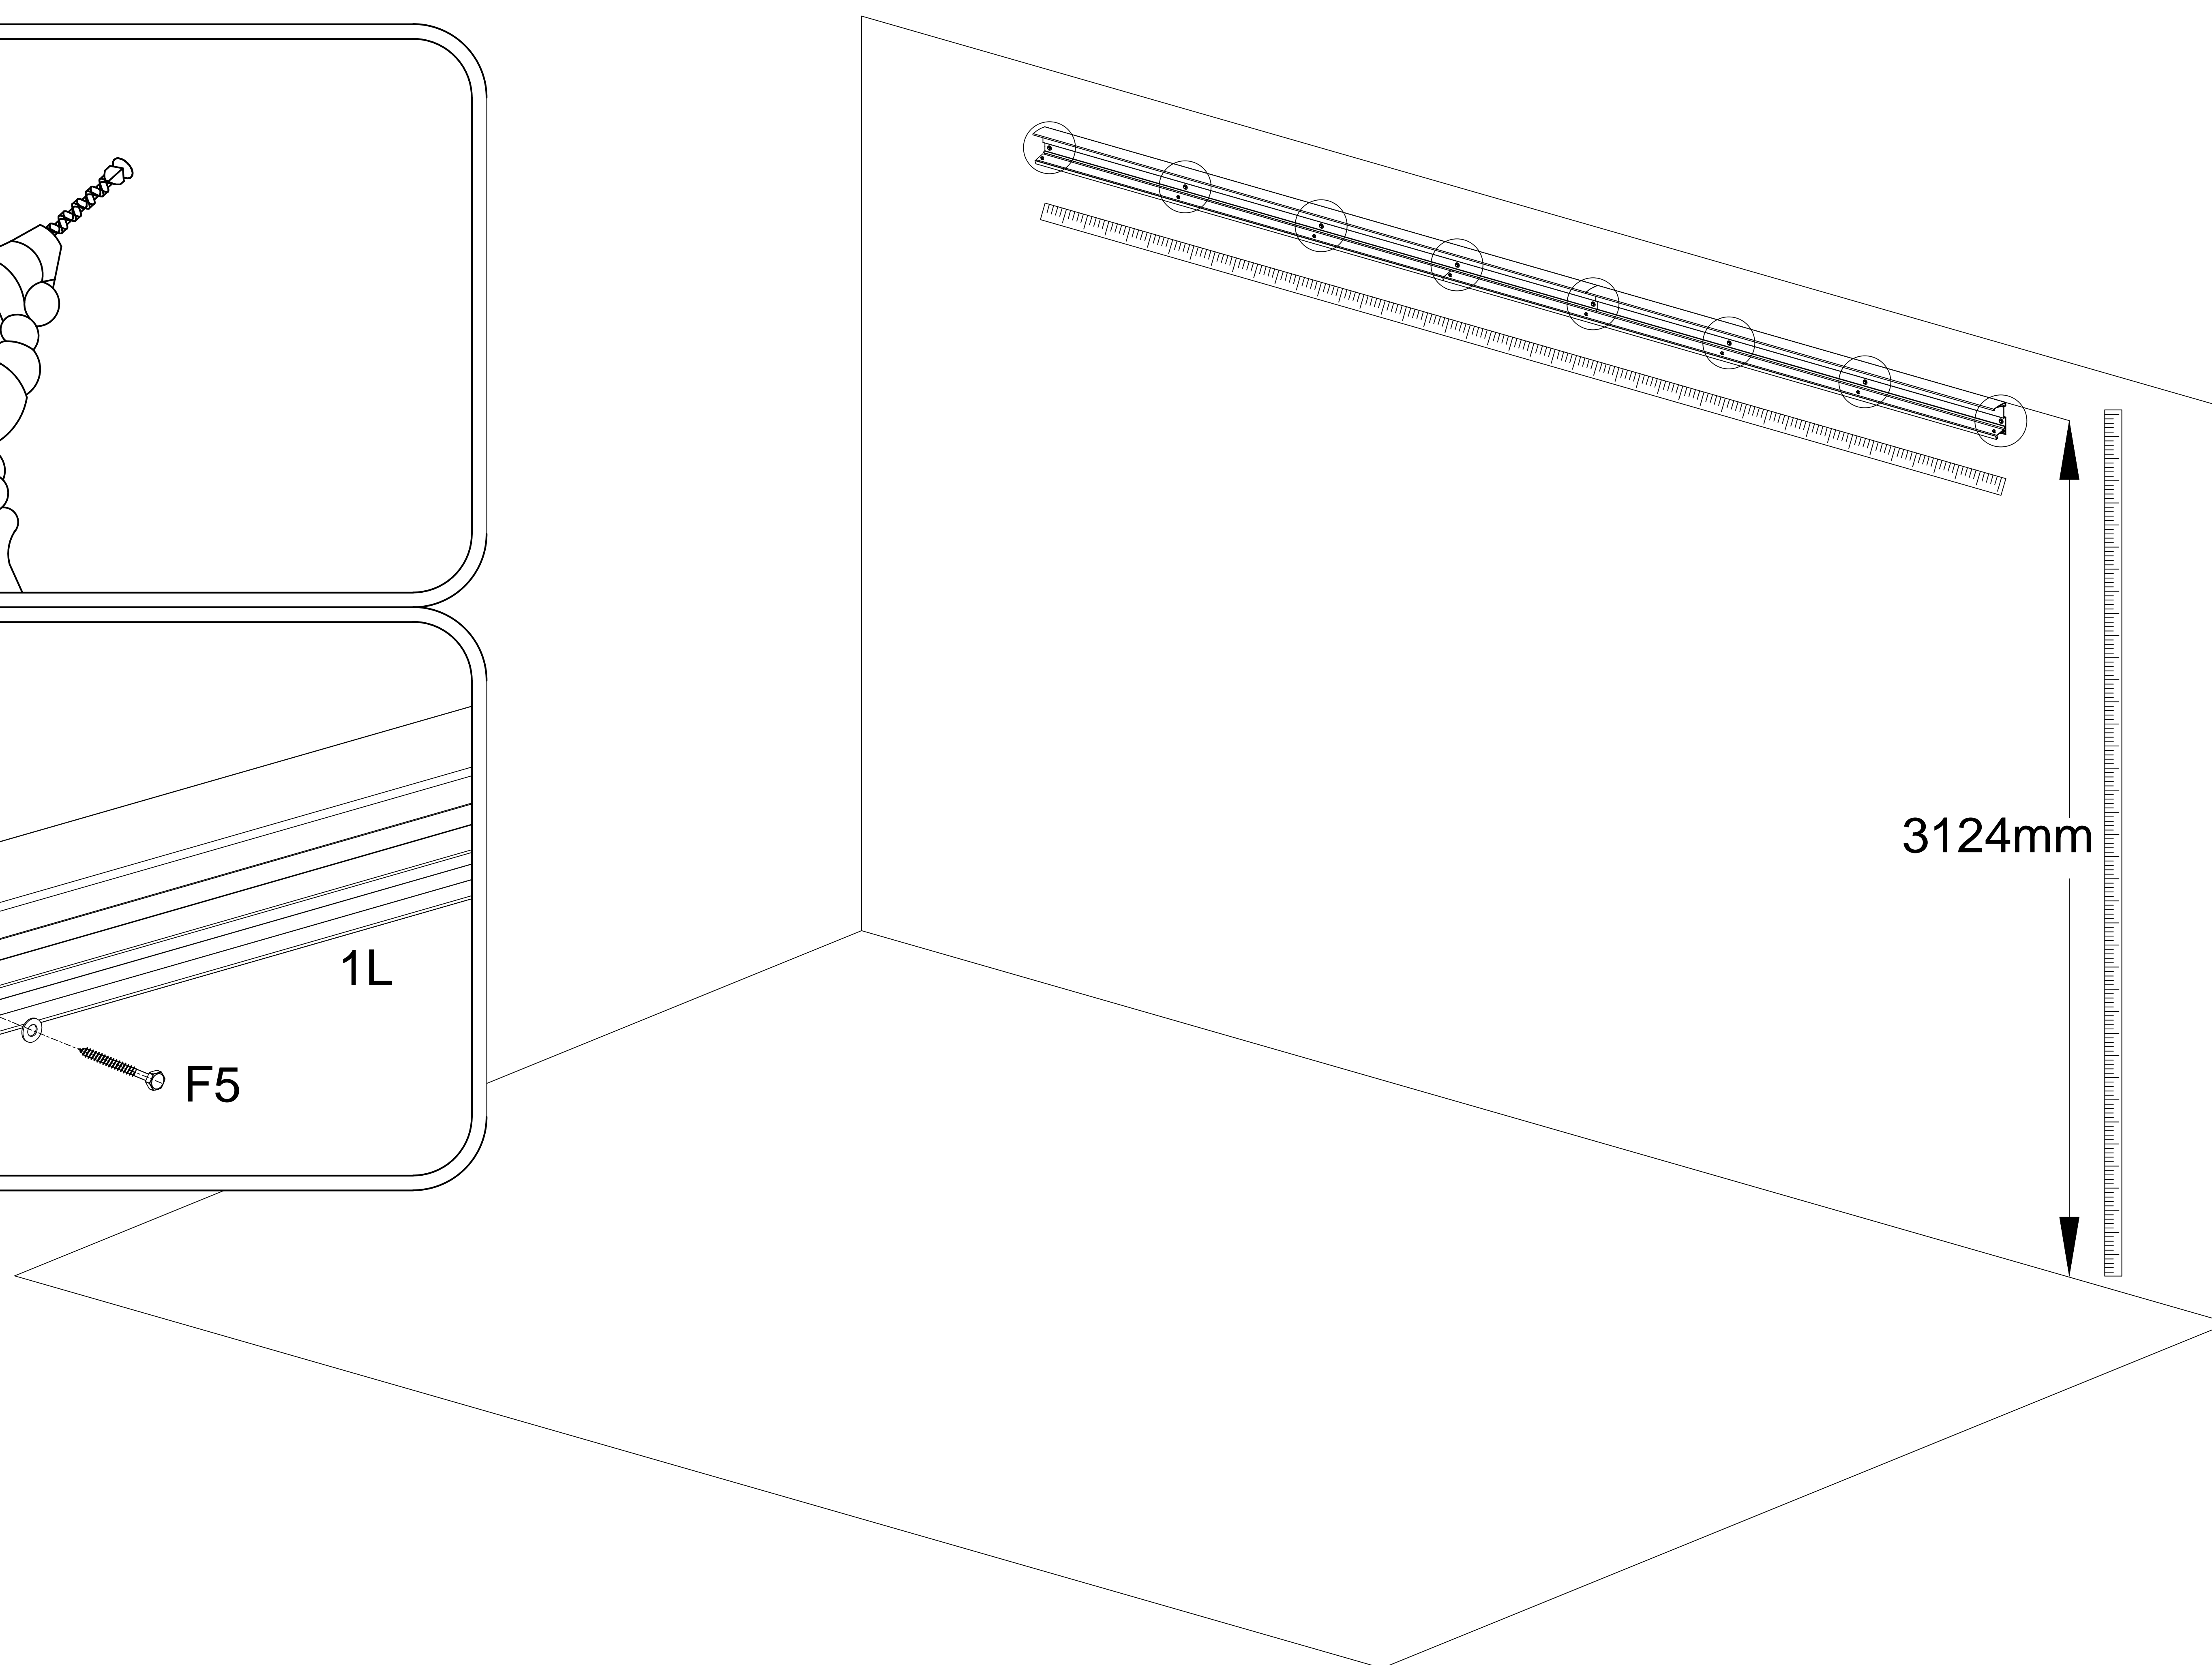

F5 8 PCS
ST6.3X60